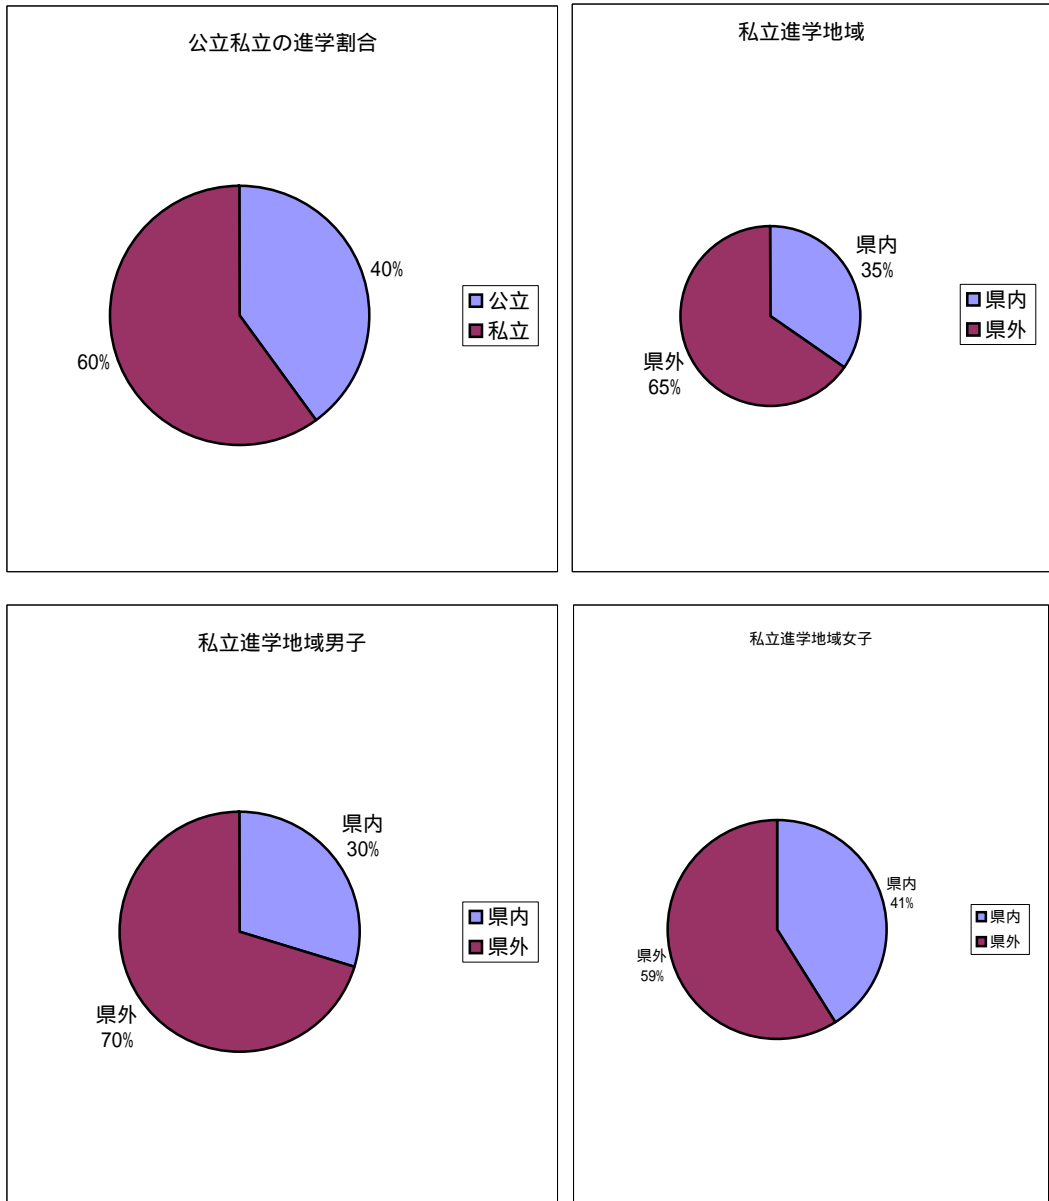

卒業後の進路について

あざみ野中卒業イコール義務教育修了となりますが、ほとんどの卒業生が、高校へと進学します。公立高校と私立高校では私立高校進学の高割合が高く、その中でも男女共学高校への進学がほとんどです。また、通学地域については田園都市線など利用交通機関の関係で都内への進学者の割合が多いです。また、工業や商業といった専門学科を目指す生徒は少なく、ほとんど普通科への進学を希望しています。グラフは現在高校1年生の状況をまとめたものです。

公立	40
私立	60