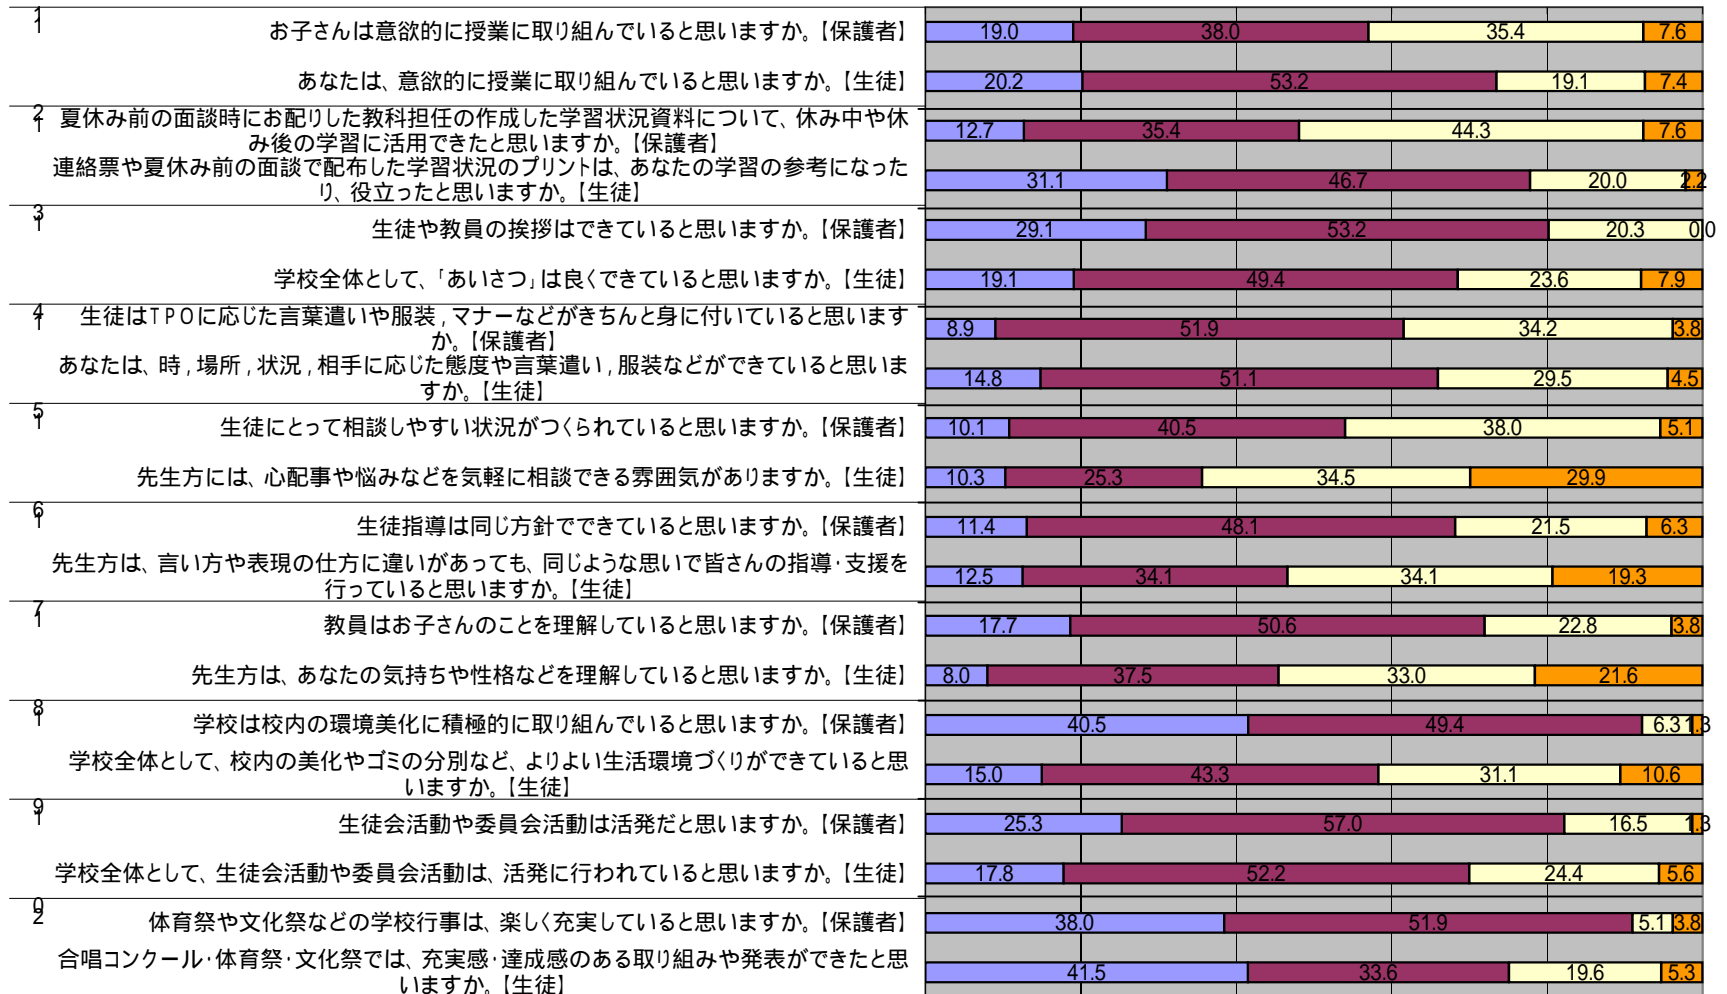

2年

□ そう思う ■ ややそう思う □ あまりそう思わない ■ そう思わない

0% 20% 40% 60% 80% 100%

2年

□ そう思う ■ ややそう思う □ あまりそう思わない ■ そう思わない

0% 20% 40% 60% 80% 100%

2年

■ そう思う ■ ややそう思う □ あまりそう思わない ■ そう思わない

0% 10% 20% 30% 40% 50% 60% 70% 80% 90% 100%