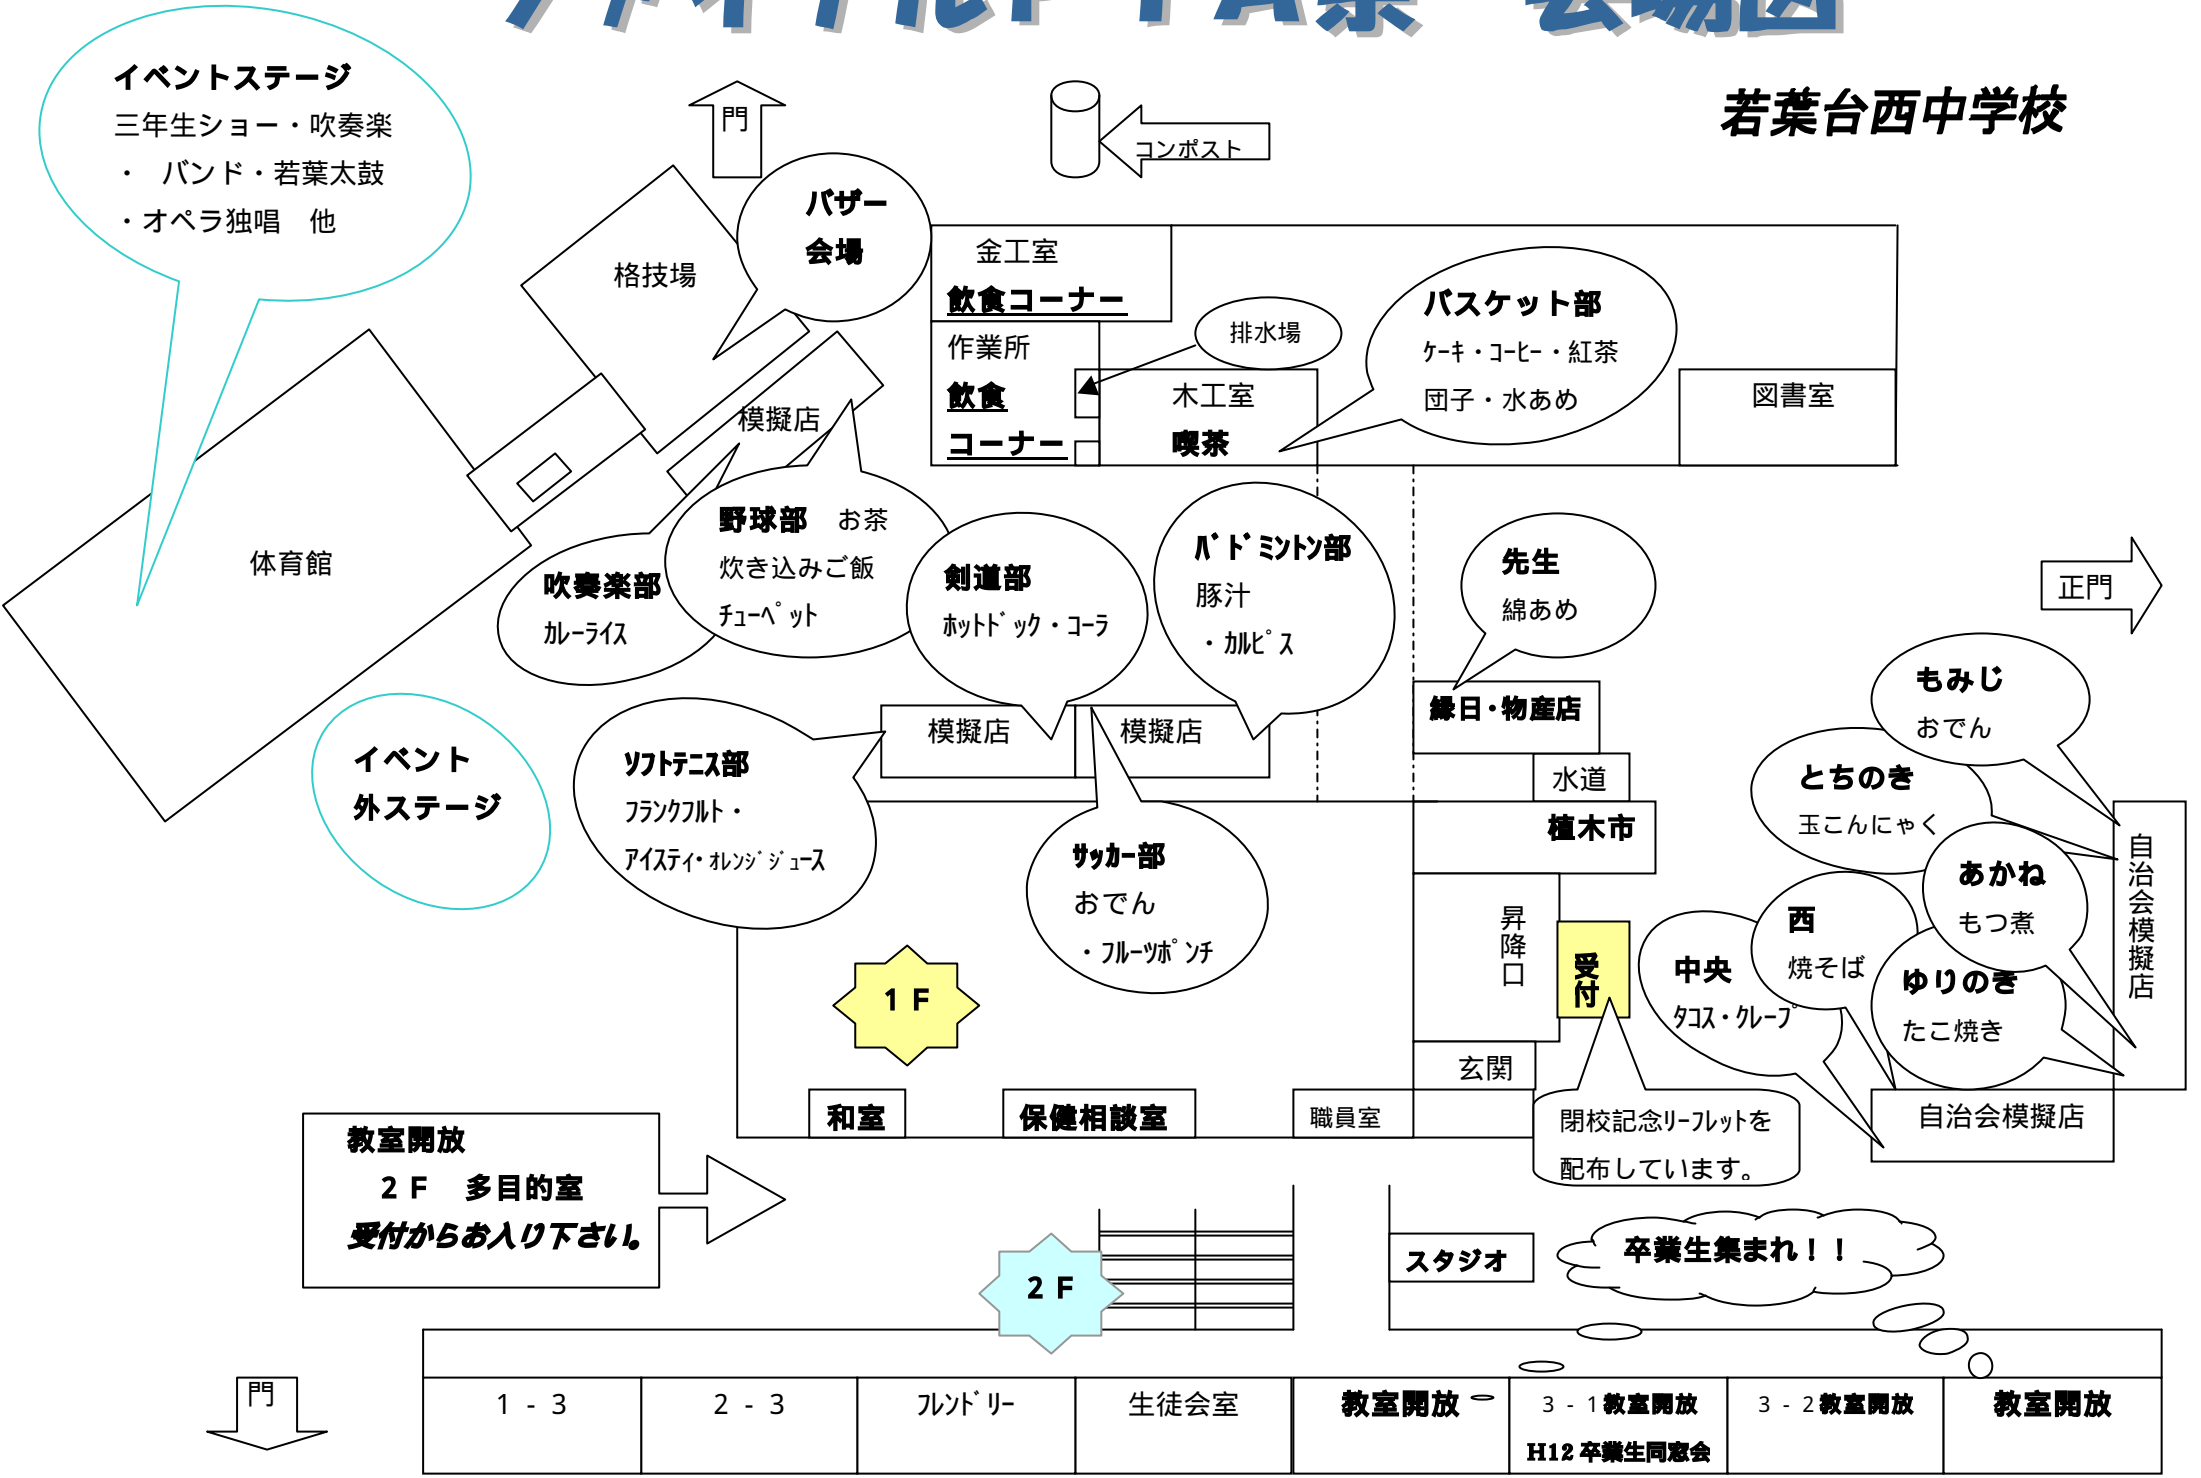

ファイナルPTA祭 会場図

若葉台西中学校

イベントステージ

三年生ショー・吹奏楽
 ・ バンド・若葉太鼓
 ・ オペラ独唱 他

体育館

イベント外ステージ

教室開放

2F 多目的室
 受付からお入り下さい。

バザー会場

格技場

野球部

お茶
 炊き込みご飯
 チューパット

吹奏楽部

カレーライス

剣道部

ホットック・コーラ