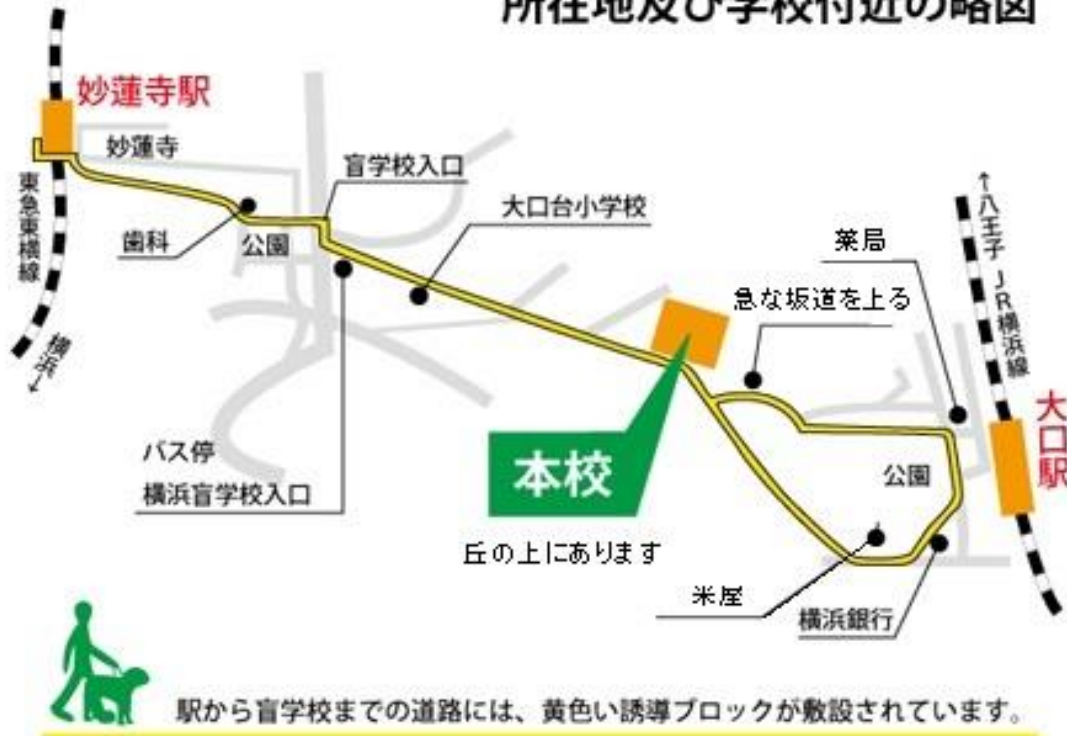

所在地及び学校付近の略図

交通

- ・ 妙蓮寺駅(東急東横線)より徒歩 12 分
- ・ 大口駅(JR横浜線)西口より徒歩 8 分
- ・ 「横浜盲学校入口」バス停(市営バス 59)より徒歩 6 分
- ・ 子安駅(京浜急行線)より徒歩 24 分

※スクールバスは横浜駅・新横浜駅から本校まで運用されています。

※いずれからも黄色い誘導ブロックが盲特別支援学校までの道路に敷設されています。

空港/新幹線からのアクセス

新幹線から

- ・ 東京駅下車 → 横浜駅(東海道線 : 30 分、横須賀線 : 35 分、京浜東北線 : 45 分)
→ 東急東横線「妙蓮寺駅」下車もしくは JR 横浜線で「大口駅」下車 → 上の地図を参照
- ・ 新横浜駅下車 → JR 横浜線で「大口駅」下車 → 上の地図を参照

羽田空港から

- ・ 羽田空港 → 横浜駅(京浜急行線 : 20-25 分または路線バス : 約 30 分)
- ・ 横浜からは新幹線と同じ → 上の地図を参照