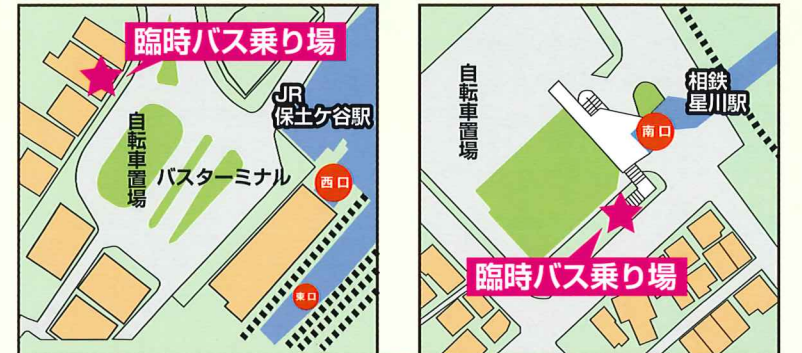

屋外ステージイベント 運動広場

音楽やダンスなどで、区民まつりを盛り上げます。今年は和太鼓と町内会お神輿が競演し、区民まつりのフィナーレを飾ります。

区民バザール 運動広場ほか

趣向を凝らしたおいしい食べ物や催し物で、みなさまをお待ちしています! 今年も東北から復興支援ブースが特別出店!

フリーマーケット いこいの広場

いこいの広場に、50の個人・団体が出店! ※フリーマーケットは少雨の場合、中止となります。

午前10時～午後3時 (小雨決行・荒天の場合は15日(日)に順延)

無料バスを運行します 9時台～14時台

【保土ヶ谷駅】西口より約20分間隔 【星川駅】西口より約10分間隔

無料バスルート 保土ヶ谷駅↔星川駅↔保土ヶ谷公園

【公共交通機関をご利用の場合】

- JR保土ヶ谷駅西口から横浜駅西口行きまたは保土ヶ谷駅行き循環バス約10分、「明神台」バス停下車
- 横浜駅西口から保土ヶ谷駅西口行きバス約30分、「明神台」バス停下車
- 相鉄線星川駅より保土ヶ谷駅西口行きバス約7分、「明神台」バス停下車