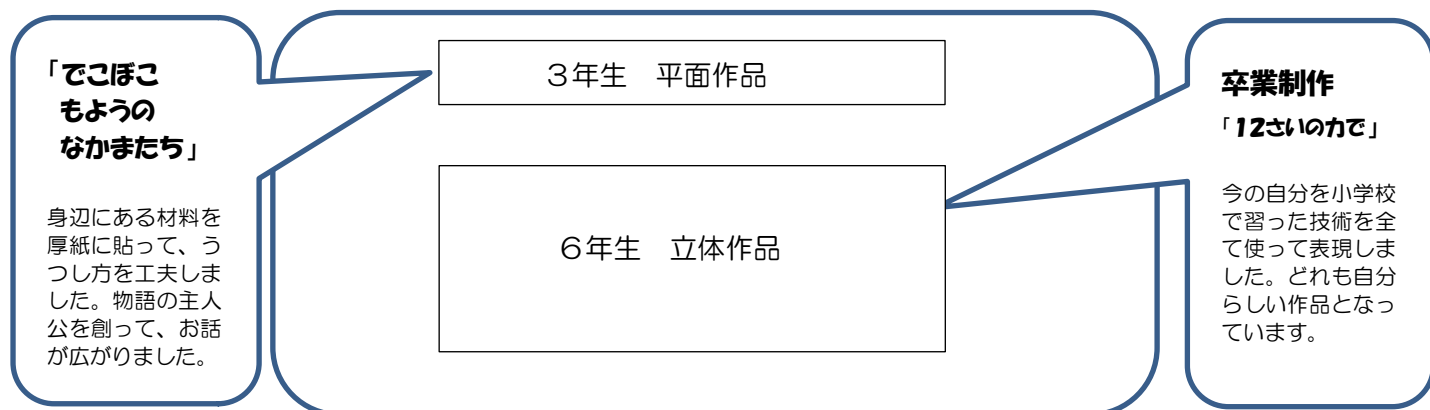

ふれあい作品展 会場図

【1階 いきいきホール】

【2階 にこにこホール】

【3階 さわやかホール】

【昇降口 ショーケース】

岩井原中学校作品を展示しています。
中学生の発想豊かな作品をご覧ください。