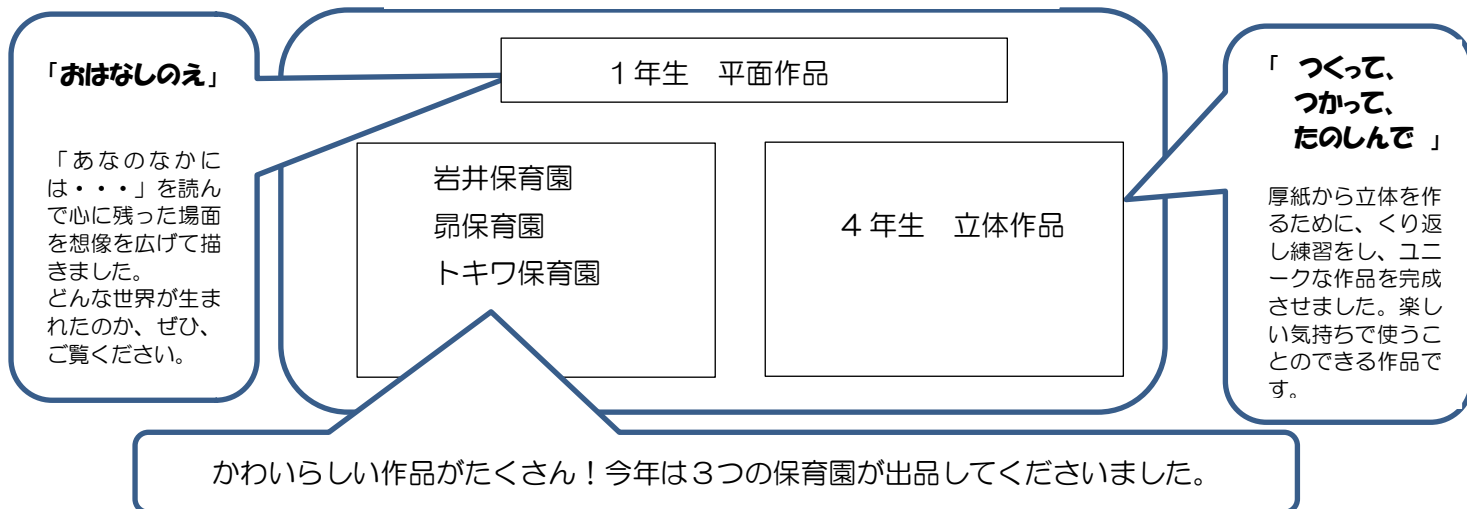

ふれあい作品展 会場図

【1階 いきいきホール】

【2階 にこにこホール】

【3階 さわやかホール】

【昇降口 ショーケース】

岩井原中学校作品を展示しています。
中学生の発想豊かな作品をご覧ください。