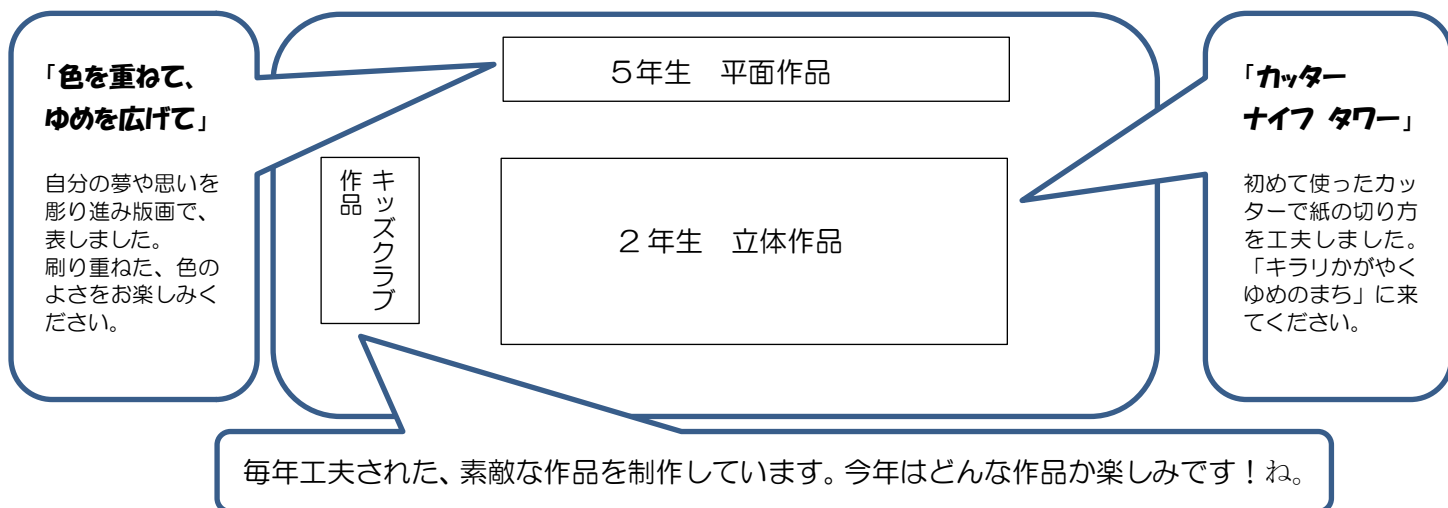

ふれあい作品展 会場図

【1階 いきいきホール】

【2階 にこにこホール】

【3階 さわやかホール】

【昇降口 ショーケース】

岩井原中学校作品を展示しています。
中学生の発想豊かな作品をご覧ください。