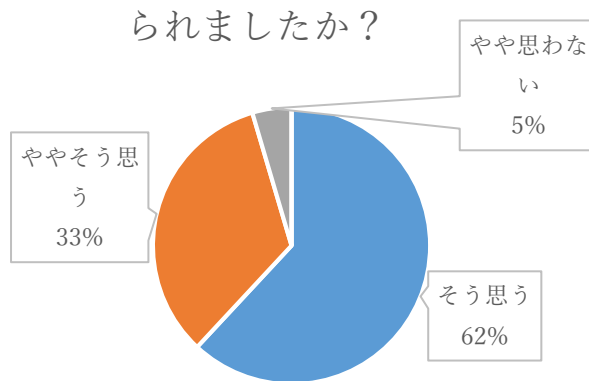

# 令和5年度 土曜参観アンケート

6月24日(土)実施

回答数197名

全校	(1) 学校生活を 楽しんでいる姿が 見られましたか？	(2) 今日の授業で学習のめあてに向かっ て意欲的に取り組む姿は見られましたか？
	そう思う	143
ややそう思う	54	66
やや思わない	0	9
思わない	0	0
合計	197	197

## 1. 学校生活を楽しんでいる姿 が見られましたか？

## 2. 今日の授業で学習のめあてに向 かって意欲的に取り組む姿は見 られましたか？

今年度初めての土曜授業参観でしたが、人数の制限が緩和されたことや2時間の授業が公開されたことで、参観された保護者の皆様にはゆっくりと子どもたちの活動の様子をご覧いただけたようです。

回答いただいたアンケートでは、ほとんどの方に「子どもたちが学校生活を楽しんでいる姿が見られた」とあり、嬉しく拝見しました。

これからの授業の中で、お子さん一人ひとりがめあて意識をもち、主体的に学習に取り組んでいけるように指導支援して参ります。