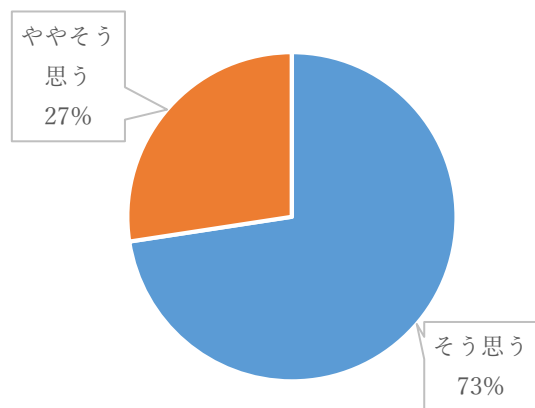

# 令和5年度 土曜参観アンケート

6月24日(土)実施

回答数197名

全校	(1) 学校生活を 楽しんでいる姿が 見られましたか？	(2) 今日の授業で学習のめあてに向かっ て意欲的に取り組む姿は見られましたか？
	そう思う	143
ややそう思う	54	66
やや思わない	0	9
思わない	0	0
合計	197	197

## 1. 学校生活を楽しんでいる姿 が見られましたか？

## 2. 今日の授業で学習のめあてに向 かって意欲的に取り組む姿は見 られましたか？

今年度初めての土曜授業参観でしたが、人数の制限が緩和されたことや2時間の授業が公開されたことで、参観された保護者の皆様にはゆっくりと子どもたちの活動の様子をご覧いただけたようです。

回答いただいたアンケートでは、ほとんどの方に「子どもたちが学校生活を楽しんでいる姿が見られた」とあり、嬉しく拝見しました。

これからの授業の中で、お子さん一人ひとりがめあて意識をもち、主体的に学習に取り組んでいけるように指導支援して参ります。