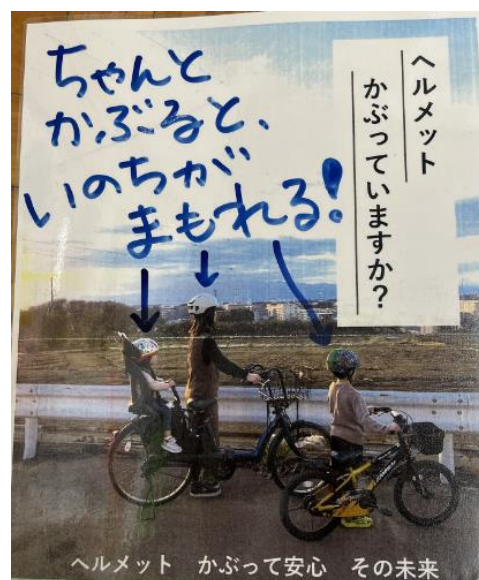

自分のいのちは、自分で守れるように

校長 広木 敬子

6月30日に学校運営協議会を行いました。嬉しいことに、学校を支えてくださっている委員の皆さまが全員ご出席くださり、本校の教育活動についての協議ができました。日頃より温かく見守り、ご協力をいただいていることに心から感謝申し上げます。

今回も話題に上がりました通学路の安全、放課後の自転車の乗り方については、繰り返し指導していきます。先日の朝会では、4月より努力義務化された自転車のヘルメットについて話しました。自分でかぶる、脱ぐ、という行為が「自分のいのちを自分で守る」ことになる、との思いをこめました。ぜひ保護者、地域の皆さまからの声かけも引き続きお願いいたします。

さて、明日より夏休みに入ります。暑さや感染症等に気をつけてお過ごしください。夏休み明けに元気に会えることを楽しみにしています。

【再掲載】登下校の見守りボランティア募集（上寺尾小学校「みまもり隊」）

本校では児童がより安全に登下校ができるよう、見守りをしてくださる方を常時募集しております。ぜひ、児童のご家族の皆様、地域の皆様のお力をお借りしたく、お願い申し上げます。活動してくださる方には、ボランティア保険に加入させていただきます。

○活動内容：登下校時に通学路の危険箇所等に立ち、子どもたちの見守りをしていただく。

○名称：上寺尾小学校「みまもり隊」

○立っていただく場所：できるだけご自宅近くの場所にさせていただきます。

○活動日時：登校時（7時45分～8時05分頃）

下校時①（13時30分～14時00分頃）※水曜のみ

下校時②（14時30分～15時00分頃）※毎日

下校時③（15時30分～16時00分頃）※火・木・金のみ

○学校からお渡しするもの：黄色いバスト、黄色い旗