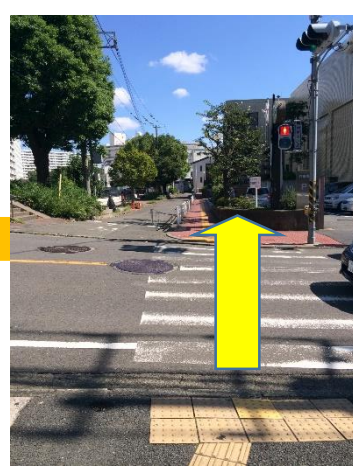

# 星川駅から帷子小学校までの行き方

① 北口改札を出たら右に曲がります。

② ドトールの手前の左の階段を下ります。

③ 階段を下ったら右へまっすぐ進み、横断歩道を渡ります。

④ 帷子川を左手にまっすぐお進みください。運が良ければカルガモやカメの姿が見られます。ほどがや市民支援センターを越えたら、右手に帷子小学校入口があります。