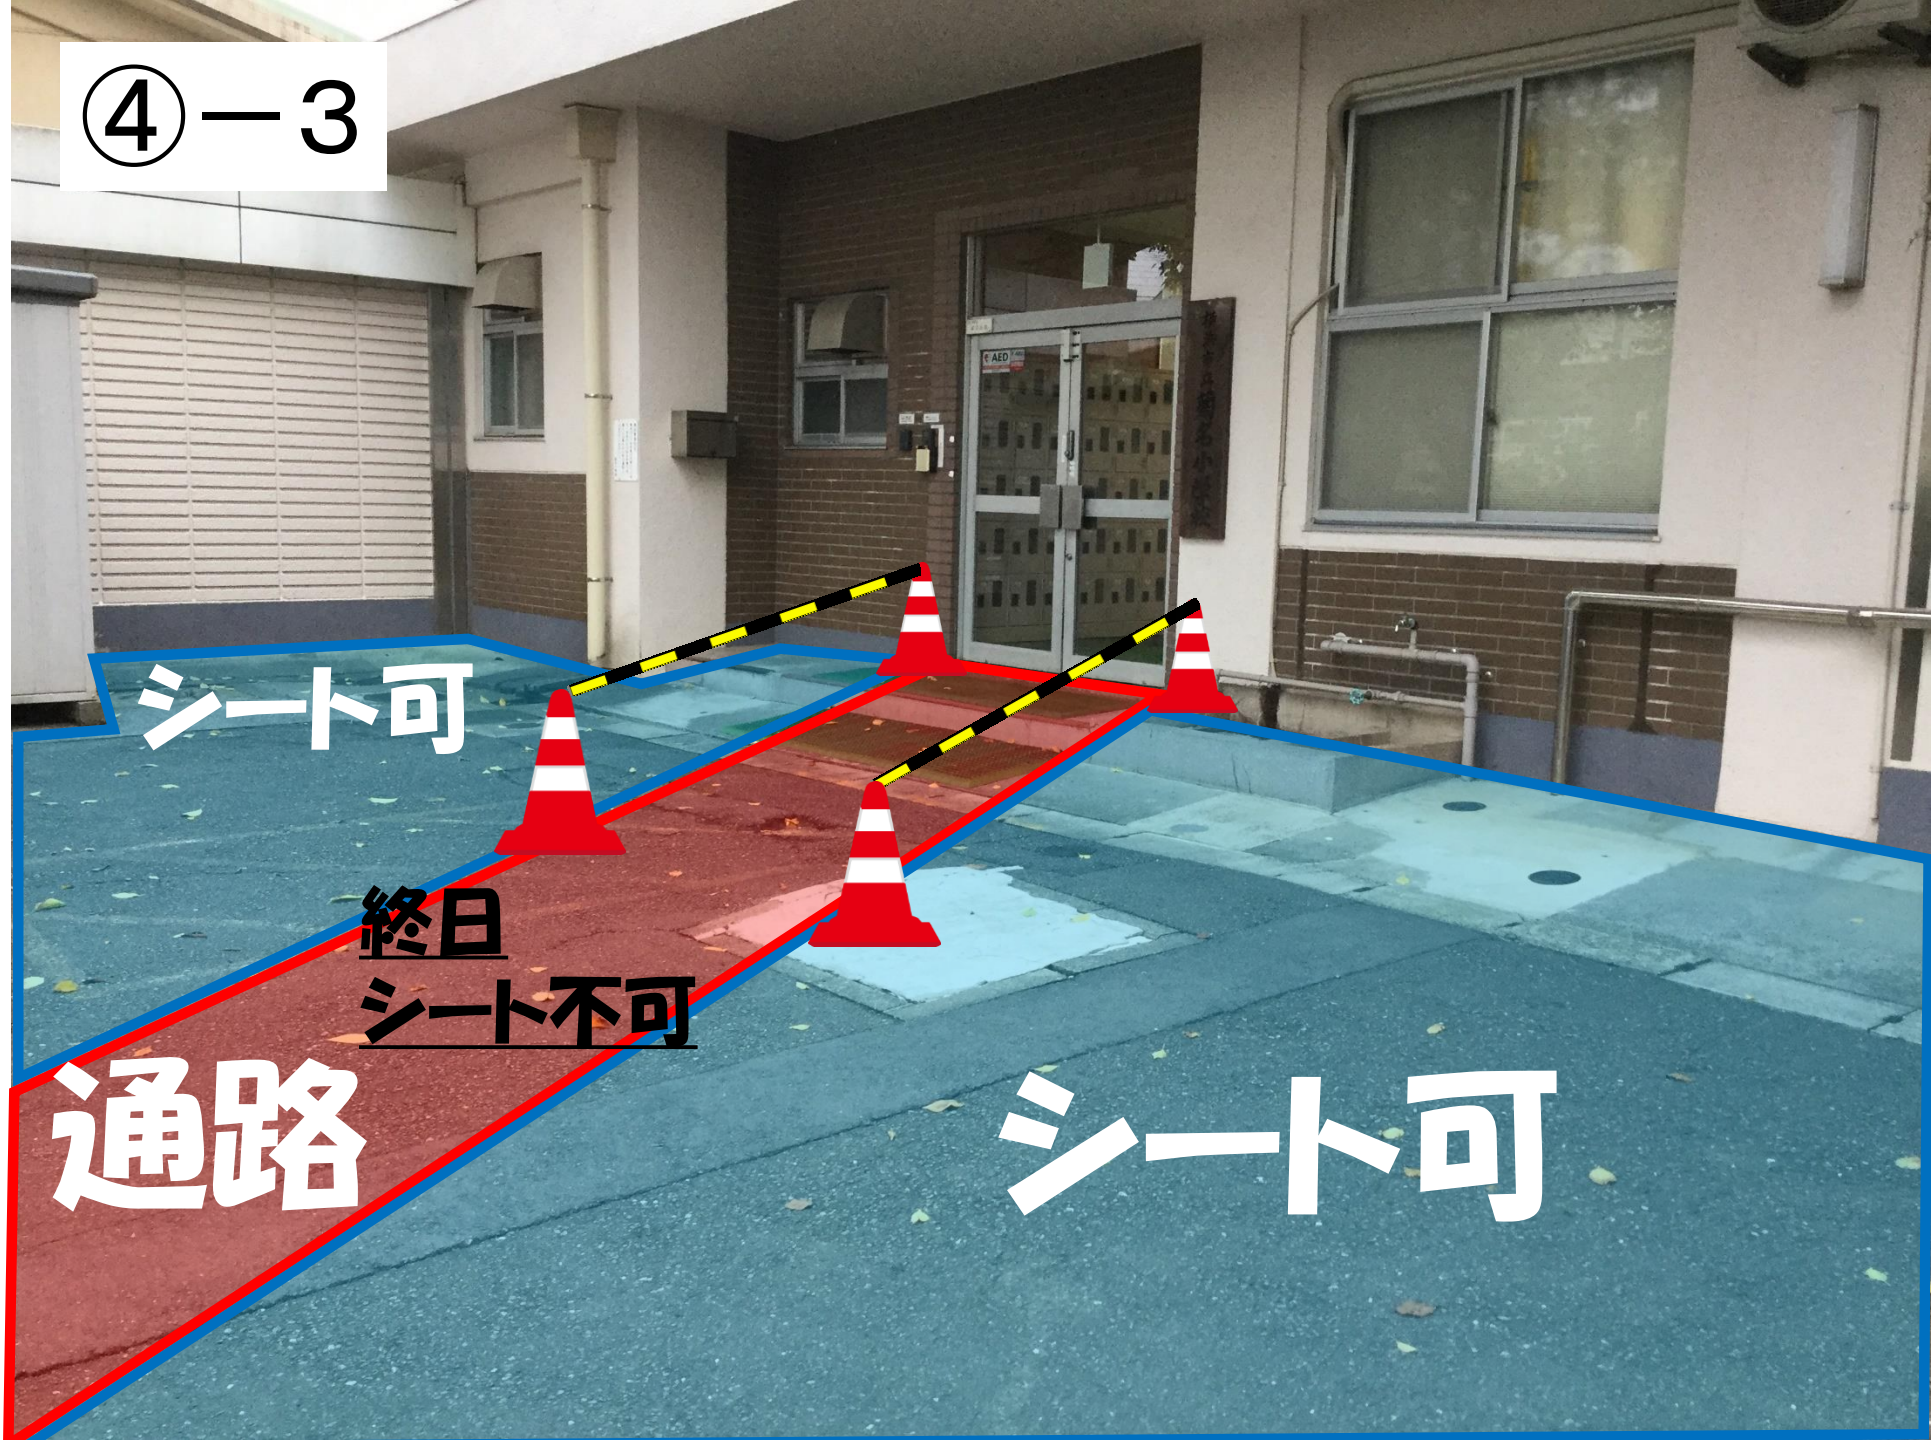

③-4

シート可

終日

シート不可

③-8

シート可

③-9

こぶし広場付近も
シート可

シート可

④-1

ロープまで
シート可

④-2

シート可

シート可

④-3

シート可

終日
シート不可

通路

シート可

④-4

ロープまで
シート可

⑤-1

終日
シート不可

受付

⑤-2

ローフまで
シート可

⑤—3

ローフまで
シート可

終日
シート不可