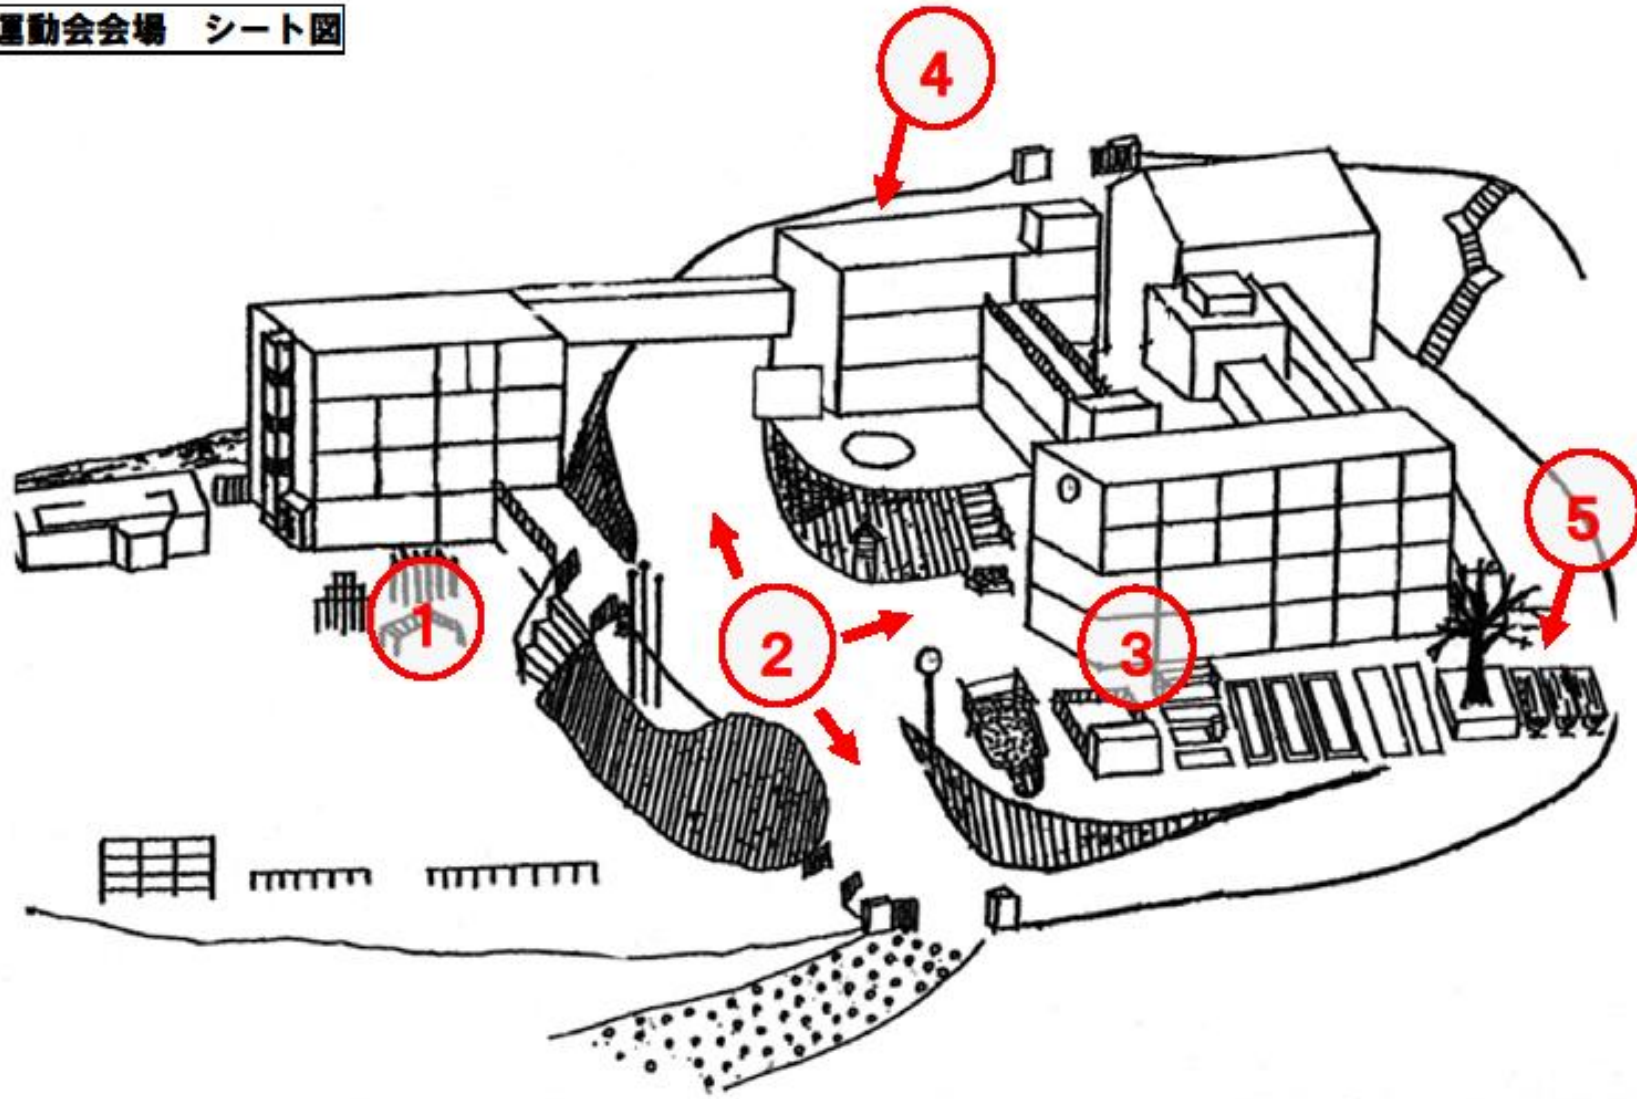

運動会会場 シート図

③-1

シート可

③-2

シート可

③—3

終日
シート不可

シート可

③-4

シート可

終日

シート不可

③-8

シート可

③-9

こぶし広場付近も
シート可

シート可

④-1

ロープまで
シート可

④-2

シート可

シート可

④-3

シート可

終日
シート不可

通路

シート可

④-4

ロープまで
シート可

⑤-1

終日
シート不可

受付