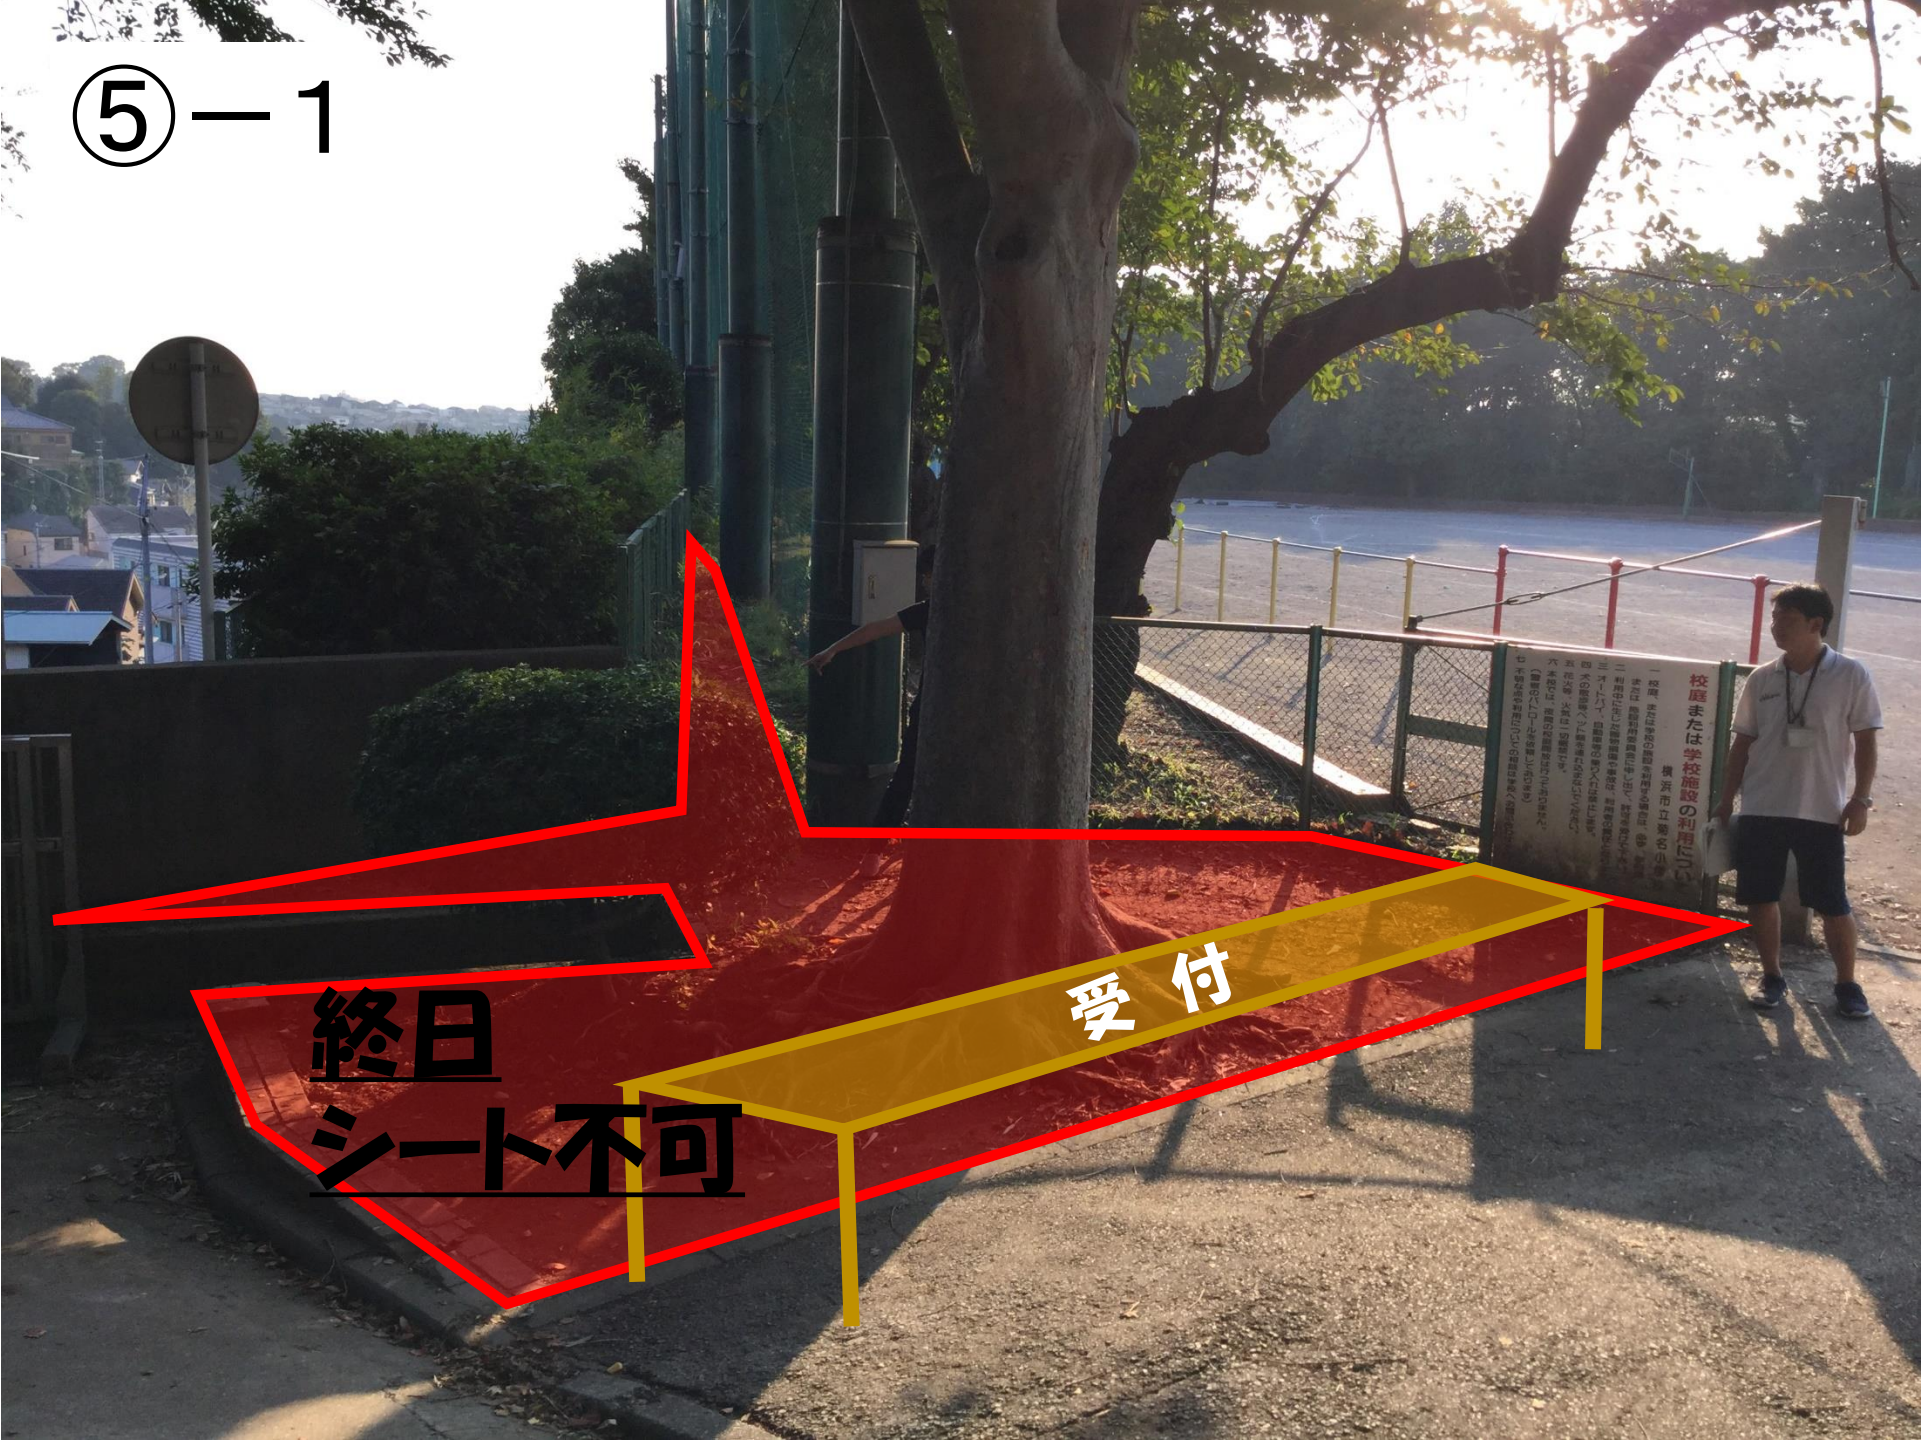

終日
シート不可

通路

シート可

④-4

ロープまで
シート可

⑤-1

終日
シート不可

受付