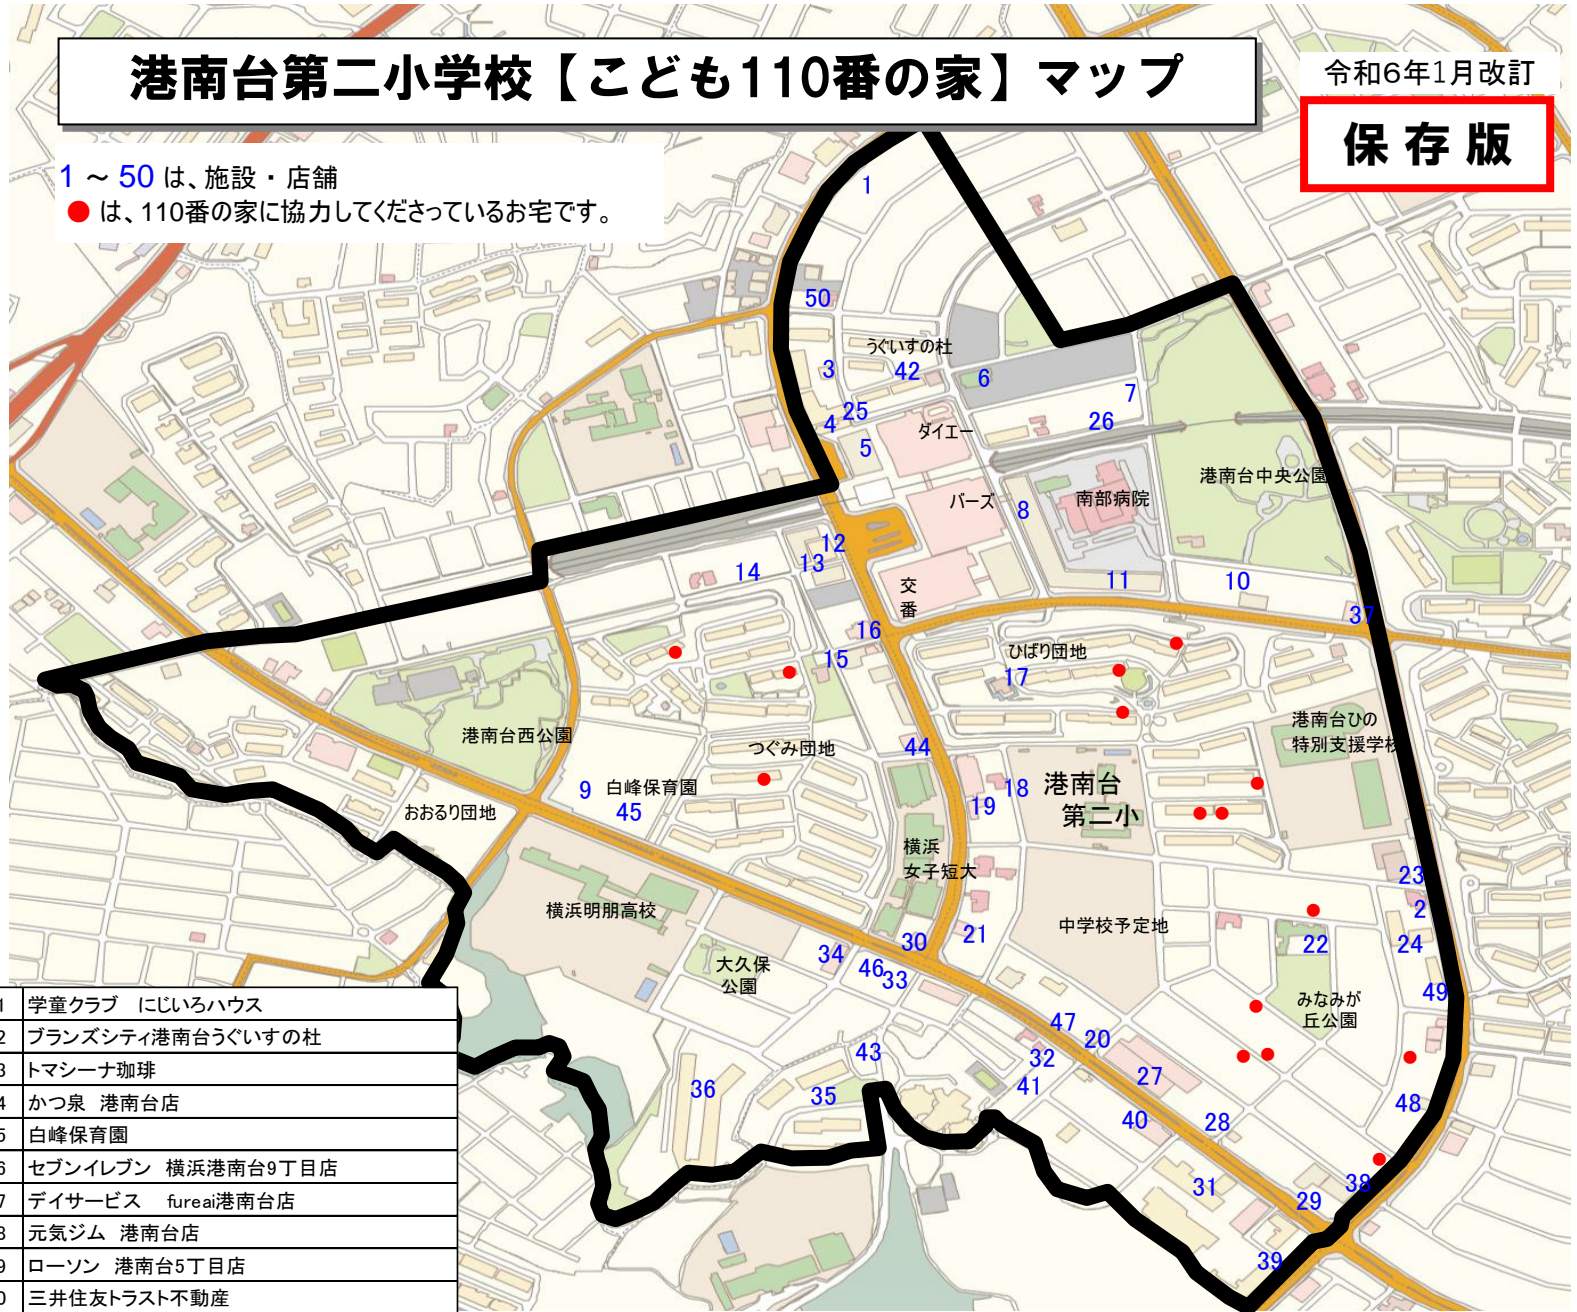

港南台第二小学校【こども110番の家】マップ

令和6年1月改訂

保存版

1 ~ 50 は、施設・店舗
 ● は、110番の家に協力して下さっているお宅です。

1	せんざん 港南台店
2	朝倉整形外科医院
3	港南台駅前プラザ 管理事務所
4	ローソン 横浜港南3丁目店
5	港南台駅 横浜市営駐輪場
6	港南台保育園
7	いしだ園 港南台店
8	港南台駅前郵便局
9	横浜医療福祉センター港南
10	寺田造園
11	横浜市港南台地域ケアプラザ
12	ハックドラッグ 港南台駅前店
13	犬の床屋 ぷー&はな
14	パルス薬局
15	つぐみ団地 管理事務所
16	ココス 港南台店
17	ひばり団地 集会所
18	こどもっと保育園
19	モスバーガー 港南台店
20	港南台ネクサスデンタルクリニック
21	キッズデュオ 港南台
22	港南台幼稚園
23	港南台地区センター
24	サンヴェール横浜港南台 管理事務所
25	アリレイナ美容室
26	(有)丸ヤ商事
27	スポーツクラブ ルネサンス 港南台
28	サーティワン 港南台ロードサイド店
29	昭和シェル石油(株)
30	ローソン 横浜港南台店
31	ファミリーヒルズ港南台 管理事務所
32	秋本薬局 港南台店
33	カトウスポーツ
34	東京靴流通センター 港南台店
35	ラーバン 管理事務所
36	フォレストヒルズ港南台 管理組合
37	セブンイレブン 横浜港南台店
38	(株)大八
39	エンゼルハイム管理事務所
40	スシロー 港南台店
41	学童クラブ にじいろハウス
42	ブランズシティ港南台うぐいすの杜
43	トマシーナ珈琲
44	かつ泉 港南台店
45	白峰保育園
46	セブンイレブン 横浜港南台9丁目店
47	デイサービス fureai港南台店
48	元気ジム 港南台店
49	ローソン 港南台5丁目店
50	三井住友トラスト不動産