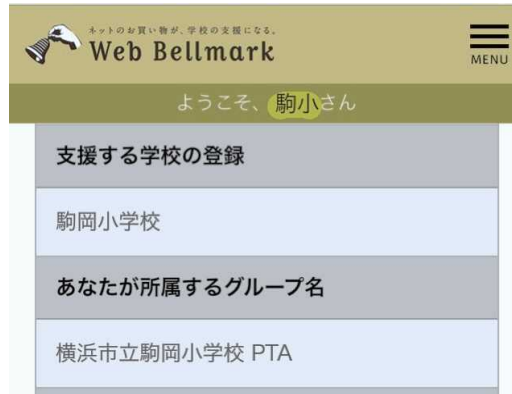

## ウェブベルマーク ご存知ですか？

ウェブベルマークとは、アフィリエイトというウェブ広告サービスを導入した新しいベルマーク運動の形です。ウェブベルマークのウェブページを経由して協賛の各ショッピングサイトでお買い物するだけで利用金額に応じた支援金が、ベルマーク教育助成財団を通して東北の被災校をはじめ、支援したい学校へ届けられます。

### ウェブベルマーク運動の参加方法

まず、ウェブベルマークのウェブページでマイページ登録をします。メールアドレスまたは、フェイスブック、ツイッターのアカウントで登録できます。

こちらのQRコードを読み取ると、ウェブベルマークのマイページ登録画面にアクセスできます。

※ マイページ登録後の画面イメージ

手数料不要、お買い物金額も通常価格、ポイントなどの機能も通常どおりご利用になれます。企業のお買い物サイトを、いつもと同じようにご利用ください。新しい試みにぜひご参加ください。