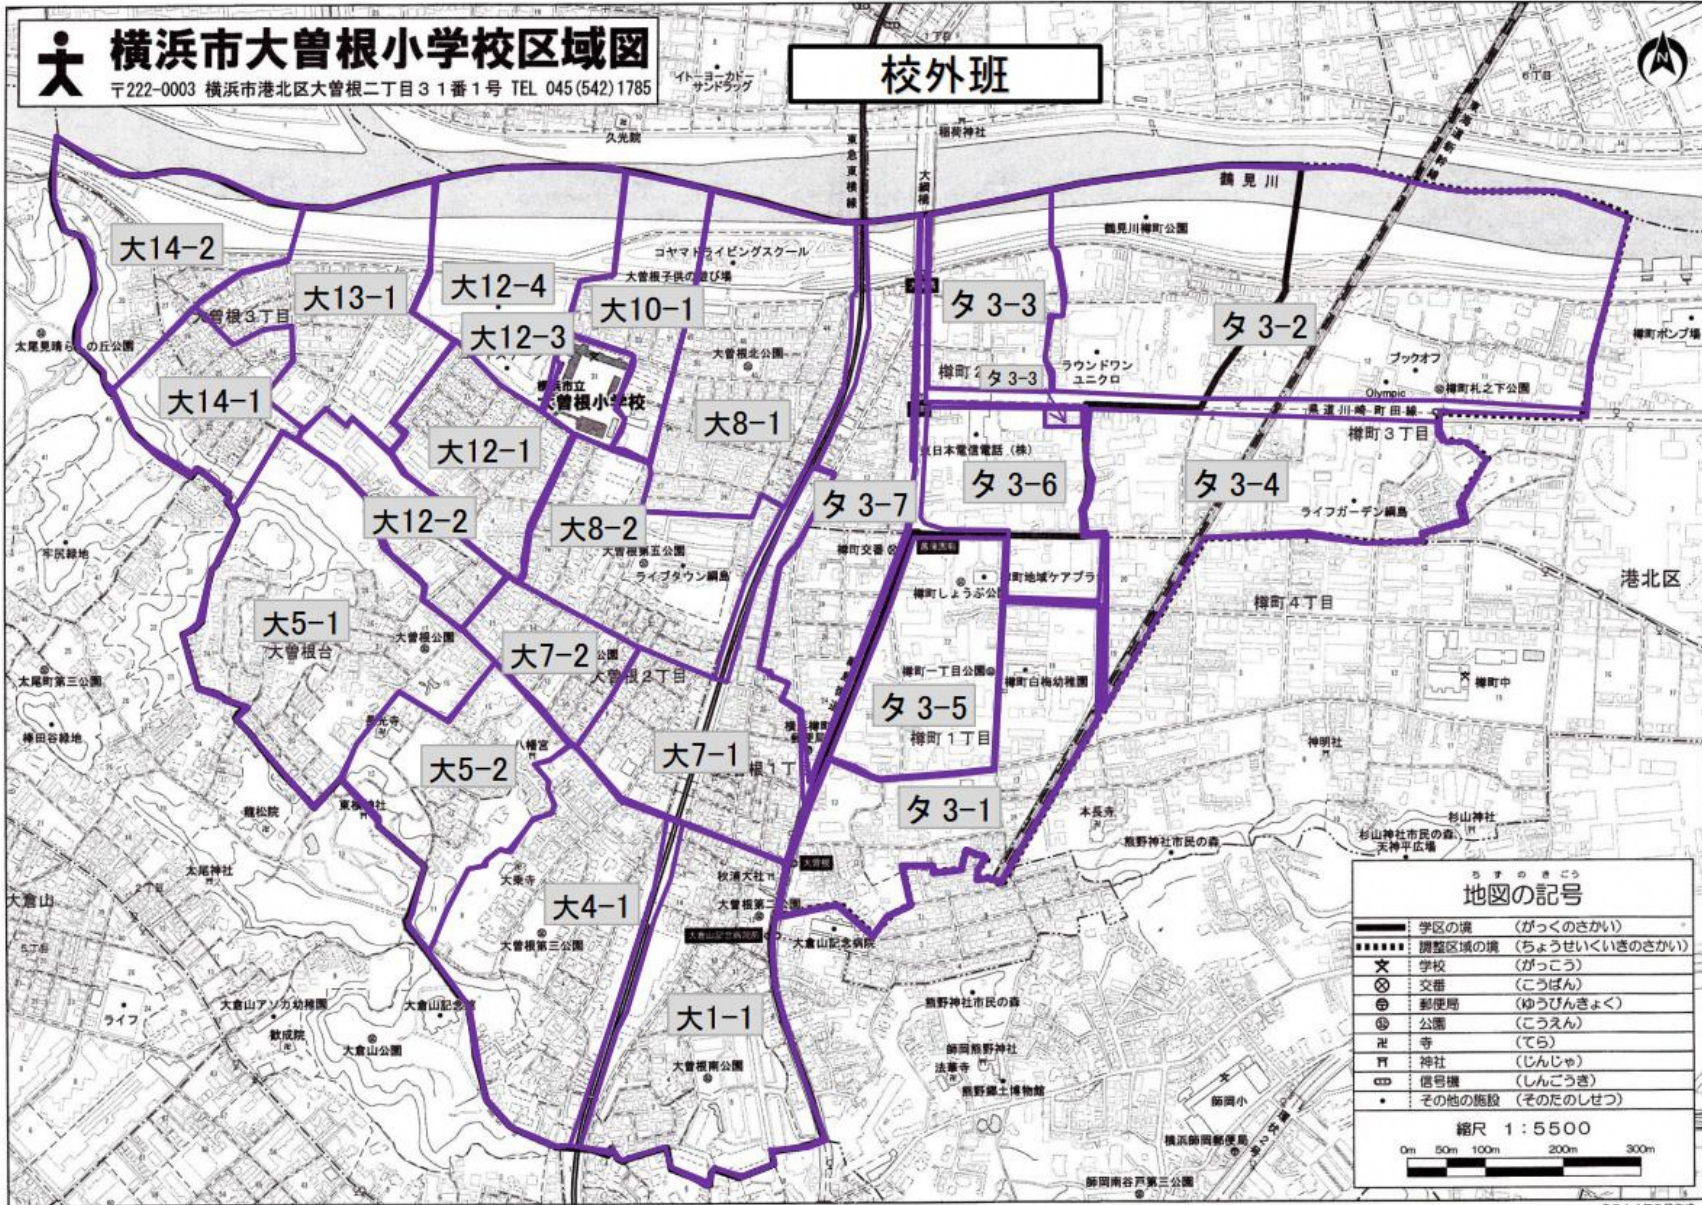

# 横浜市大曽根小学校区域図

〒222-0003 横浜市港北区大曽根二丁目3番1号 TEL 045(542)1785

## 校外班

ちまのきごう  
地図の記号

——	学区の境 (がっくのさかい)
.....	調整区域の境 (ちようせいきいきのさかい)
文	学校 (がっこう)
交	交番 (こうばん)
郵便	郵便局 (ゆうびんきょく)
公園	公園 (こうえん)
社	寺 (てら)
神社	神社 (じんじゃ)
信号機	信号機 (しんごうき)
●	その他の施設 (そのたのしせつ)

縮尺 1:5500

0m 50m 100m 200m 300m