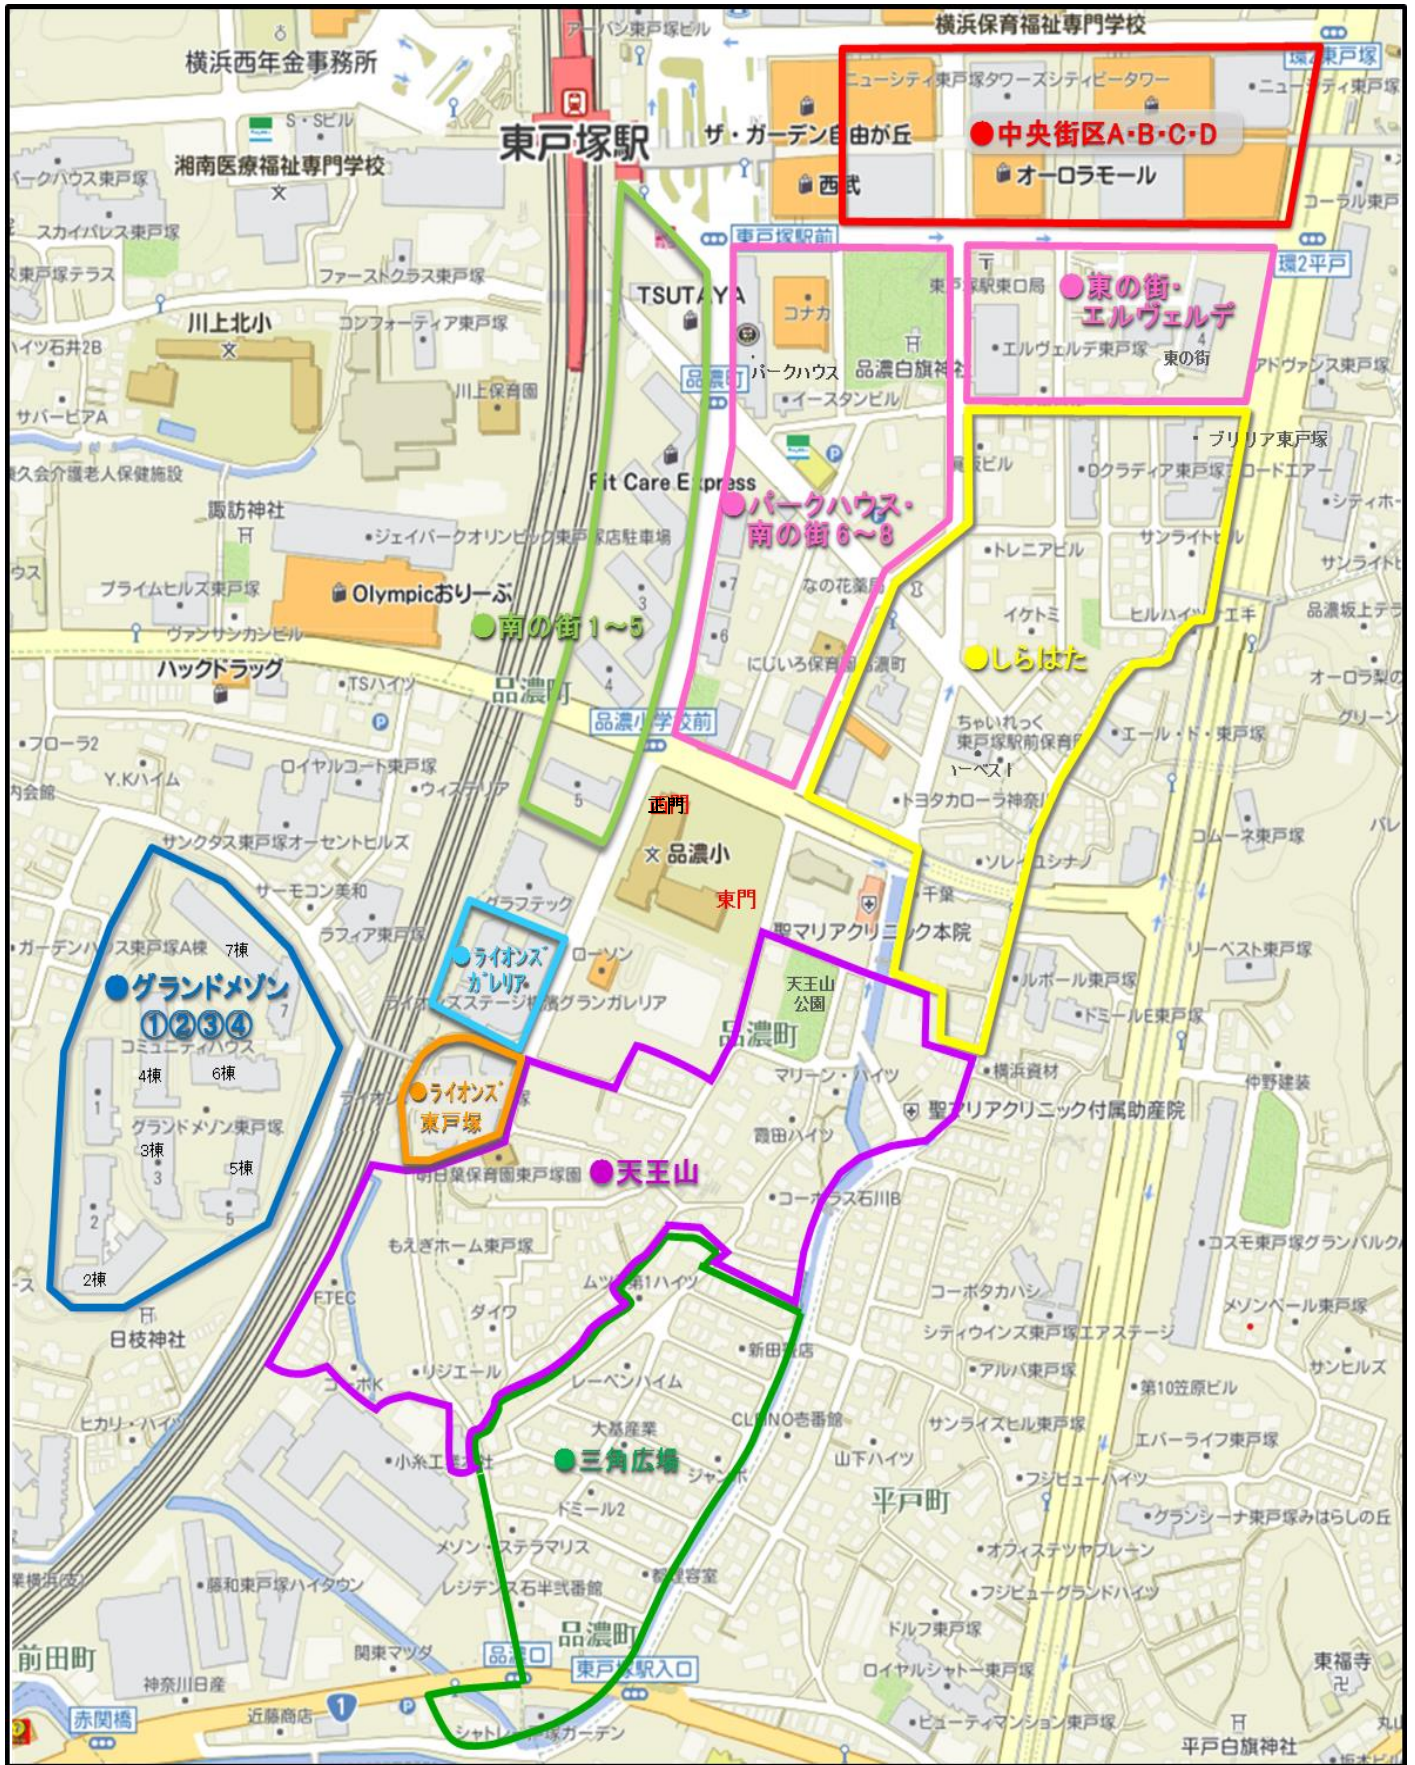

### 方面別下校コース

地区分け：・正門①～⑫ ・東門⑬～⑮ ・その他

	シールの色	該 当 地 区	児 童 解 散 場 所
正 門	オレンジ	①ライオンズ東戸塚 (パークホームズ東戸塚)	①パークホームズ エントランス前
	水色	②ライオンズグランガレリア	②ガレリアエントランス
	黄緑	③南の街1～5	③南の街5号館エントランス
	ピンク	④パークハウス南の街	④パークハウス玄関前
		⑤南の街6～8	⑤南の街6号館横広場
		⑥東の街	⑥⑦郵便局前
		⑦エルヴェルデ	
	赤	⑧中央街区D棟	⑧D棟エントランス
		⑨中央街区C棟	⑨⑩ペットショップ前
		⑩中央街区B棟	
		⑪中央街区A棟	⑪A棟エントランス
	青	⑫グランドメゾン *グランドメゾンは、クラスごとに まとまって下校します。	⑫くじら公園  (グランドメゾンエントランス向かい)
東 門	黄	⑬しらはた ブリリア	⑬聖マリアクリニック向かい側バイク駐輪場
	紫	⑭天王山 サンリヤン	⑭天王山公園入口(上) サンリヤンエントランス前
	緑	⑮三角広場	⑮三角広場
—	銀	学童	入学後しばらく学童の先生が学校までお迎えに来ます。

※放課後キッズクラブは、「学童」には含みません。

※「サンリヤン東戸塚」は、今年度は「天王山」地区(シール:紫)になります。

集団下校区分地図

※学校ホームページでもご覧いただけます。

# 校外地区・通学路マップ

### 【注意事項】

- (1) しらはた・ブリリア・天王山・サンリヤン・三角広場は、東門を登下校の門とします。
- (2) 中央街区4棟は交差点の通行順路がそれぞれ異なりますので、ご注意ください。  
通学路等不明な点がありましたら、各地区の校外委員までお問い合わせください。
- (3) 転居の際は地区校外委員まで必ずご連絡をお願いします。