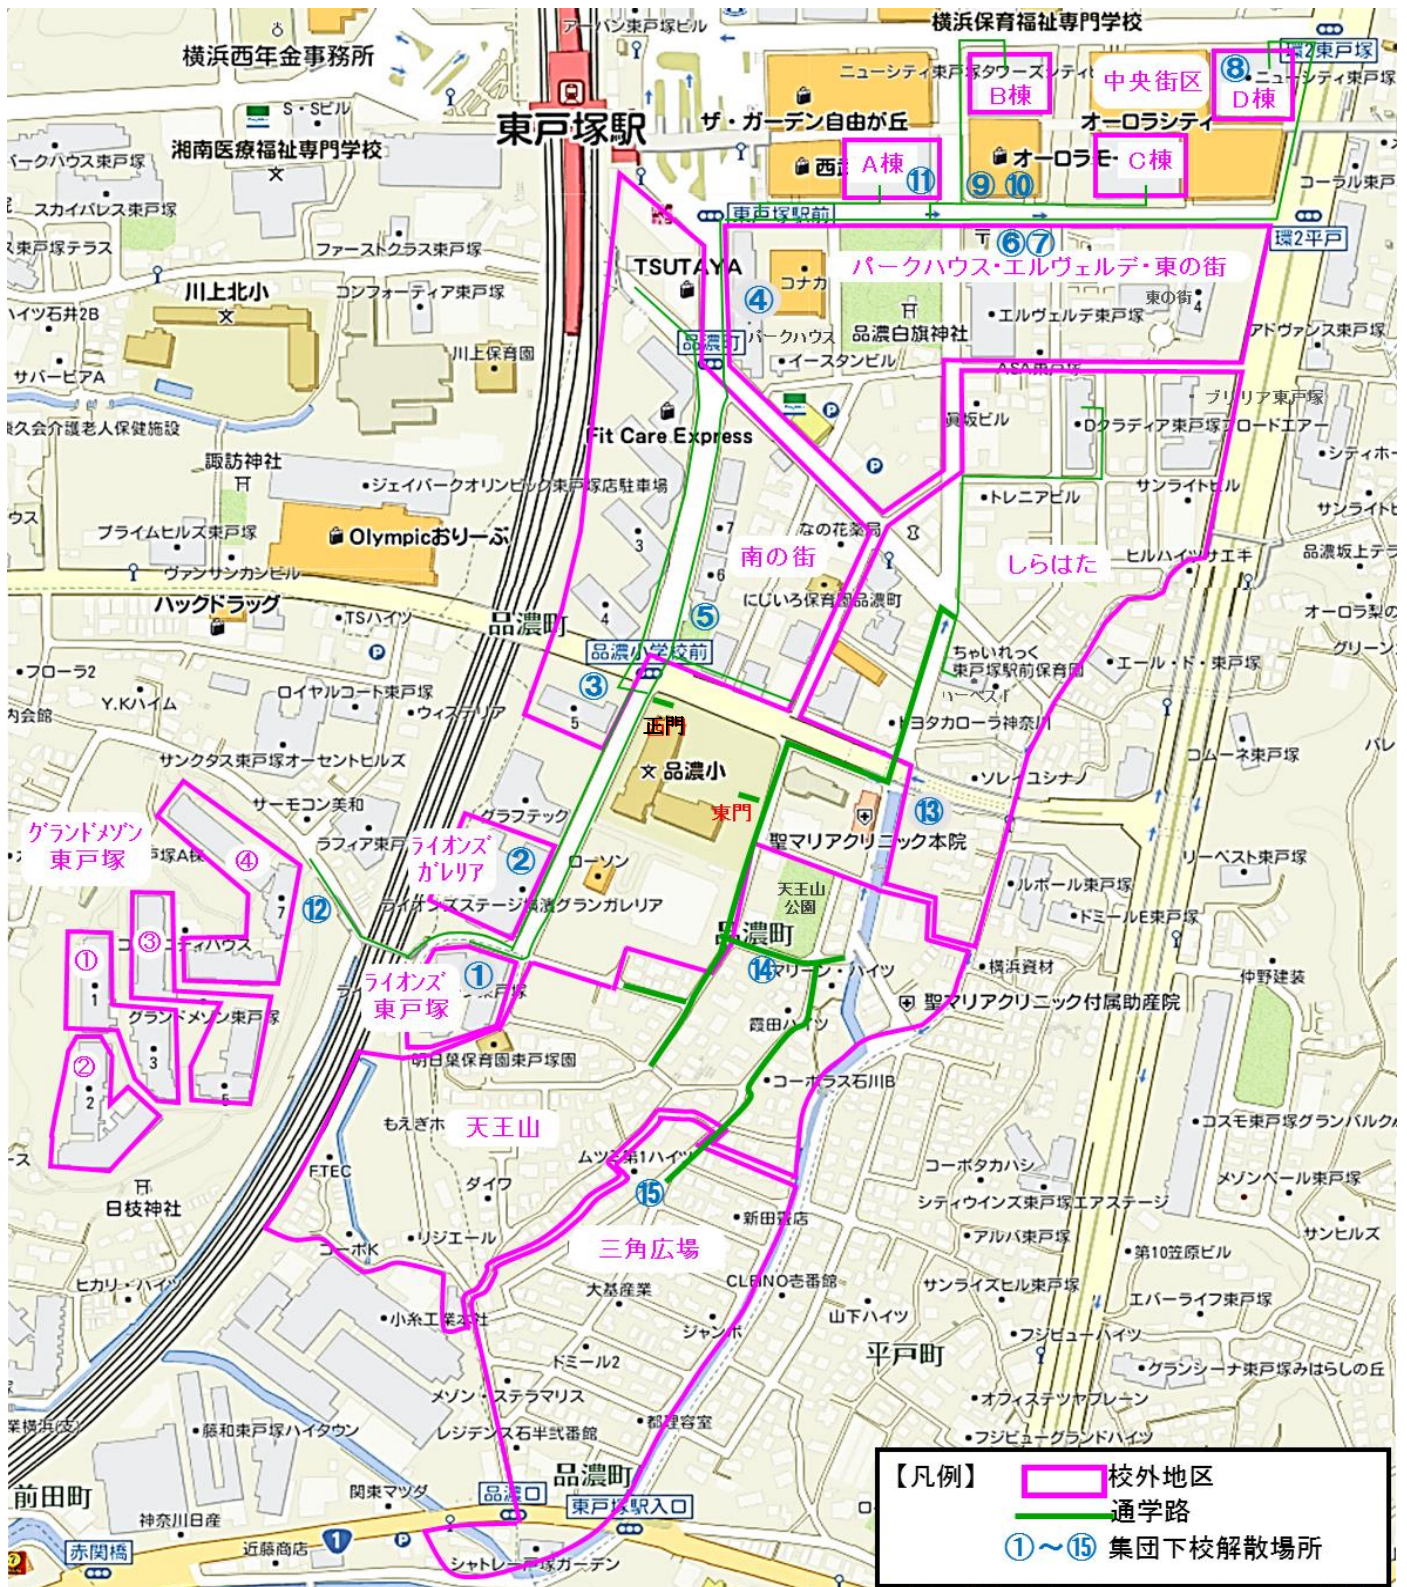

校外地区・通学路マップ

品濃小学校

品濃小学校の校外地区は上記のように15地区に分かれています。

地区によって通学路が決まっています。ご自宅から通学路までは安全な通路で登下校しましょう。

【注意事項】

- (1) しらはた・ブリリア・天王山・サンリヤン・三角広場は、東門を登下校の門とします。
- (2) 中央街区4棟は交差点の通行順路がそれぞれ異なりますので、ご注意ください。
  通学路等不明な点がありましたら、各地区の校外委員までお問い合わせください。
- (3) 転居の際は地区校外委員まで必ずご連絡をお願いします。