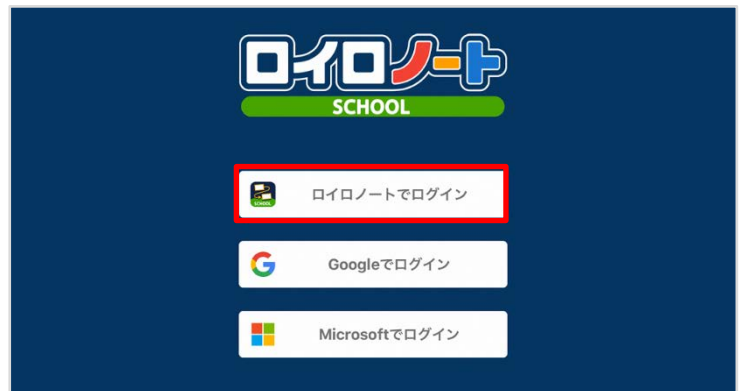

### 1. 保護者が児童生徒のアカウントでログイン

保護者は、児童生徒のアカウントでロイロノート・スクールにログインします。

(右のように、教員からQRコードを印刷した紙が児童生徒に渡されますので、お受け取りになってQRコードから読み込んでください。

QRコードが読み込めない方は、以下のURLにアクセスしてください)

<https://n.loilo.tv>

QRコード又は上記URLから、アプリをダウンロードするか、Webブラウザ版 (<https://loilonote.app>) からログイン