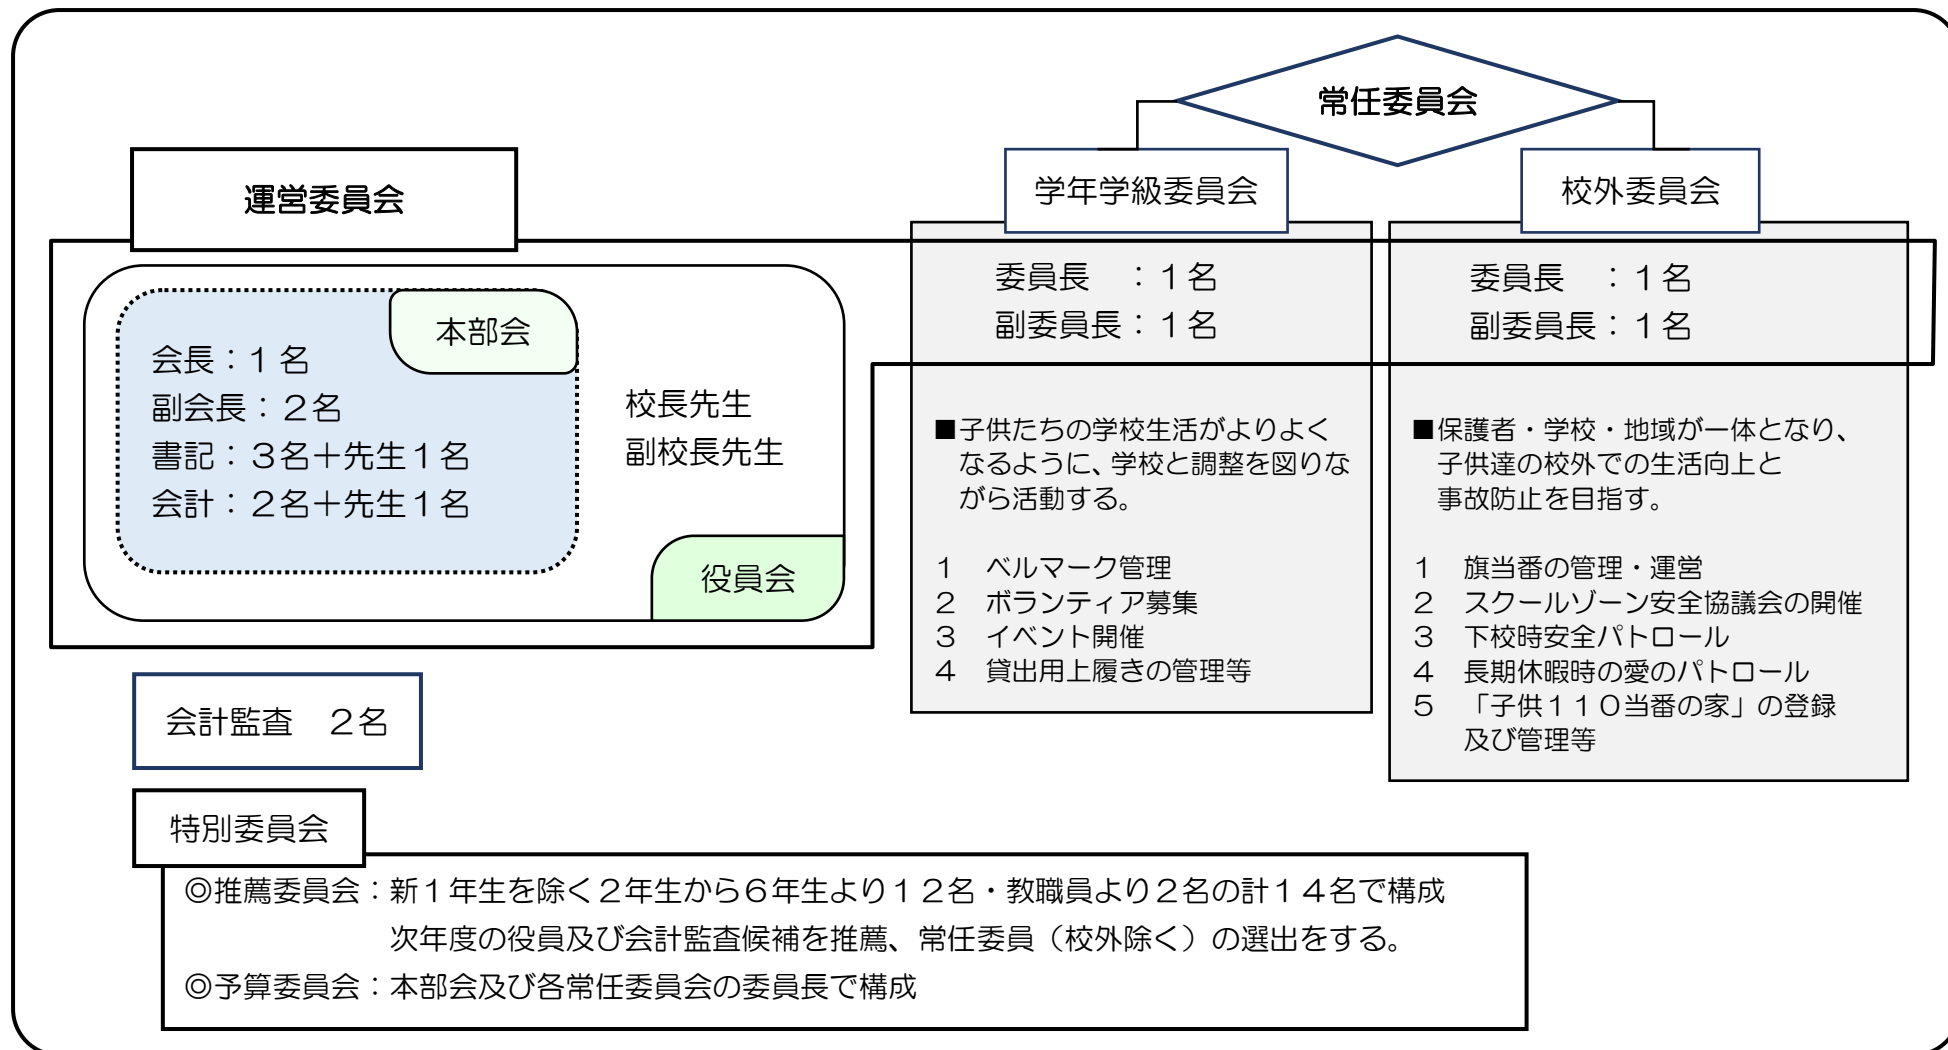

矢部小学校PTA組織図・活動内容

【関連団体(地域・保護者)】

★きずな : 授業サポートや読み聞かせなど、様々な学校支援ボランティアを行っている。

★わかぎの会 : 谷矢部池公園や竹林など、子供達の身近な環境を整える事によって、学校の環境教育に協力している。