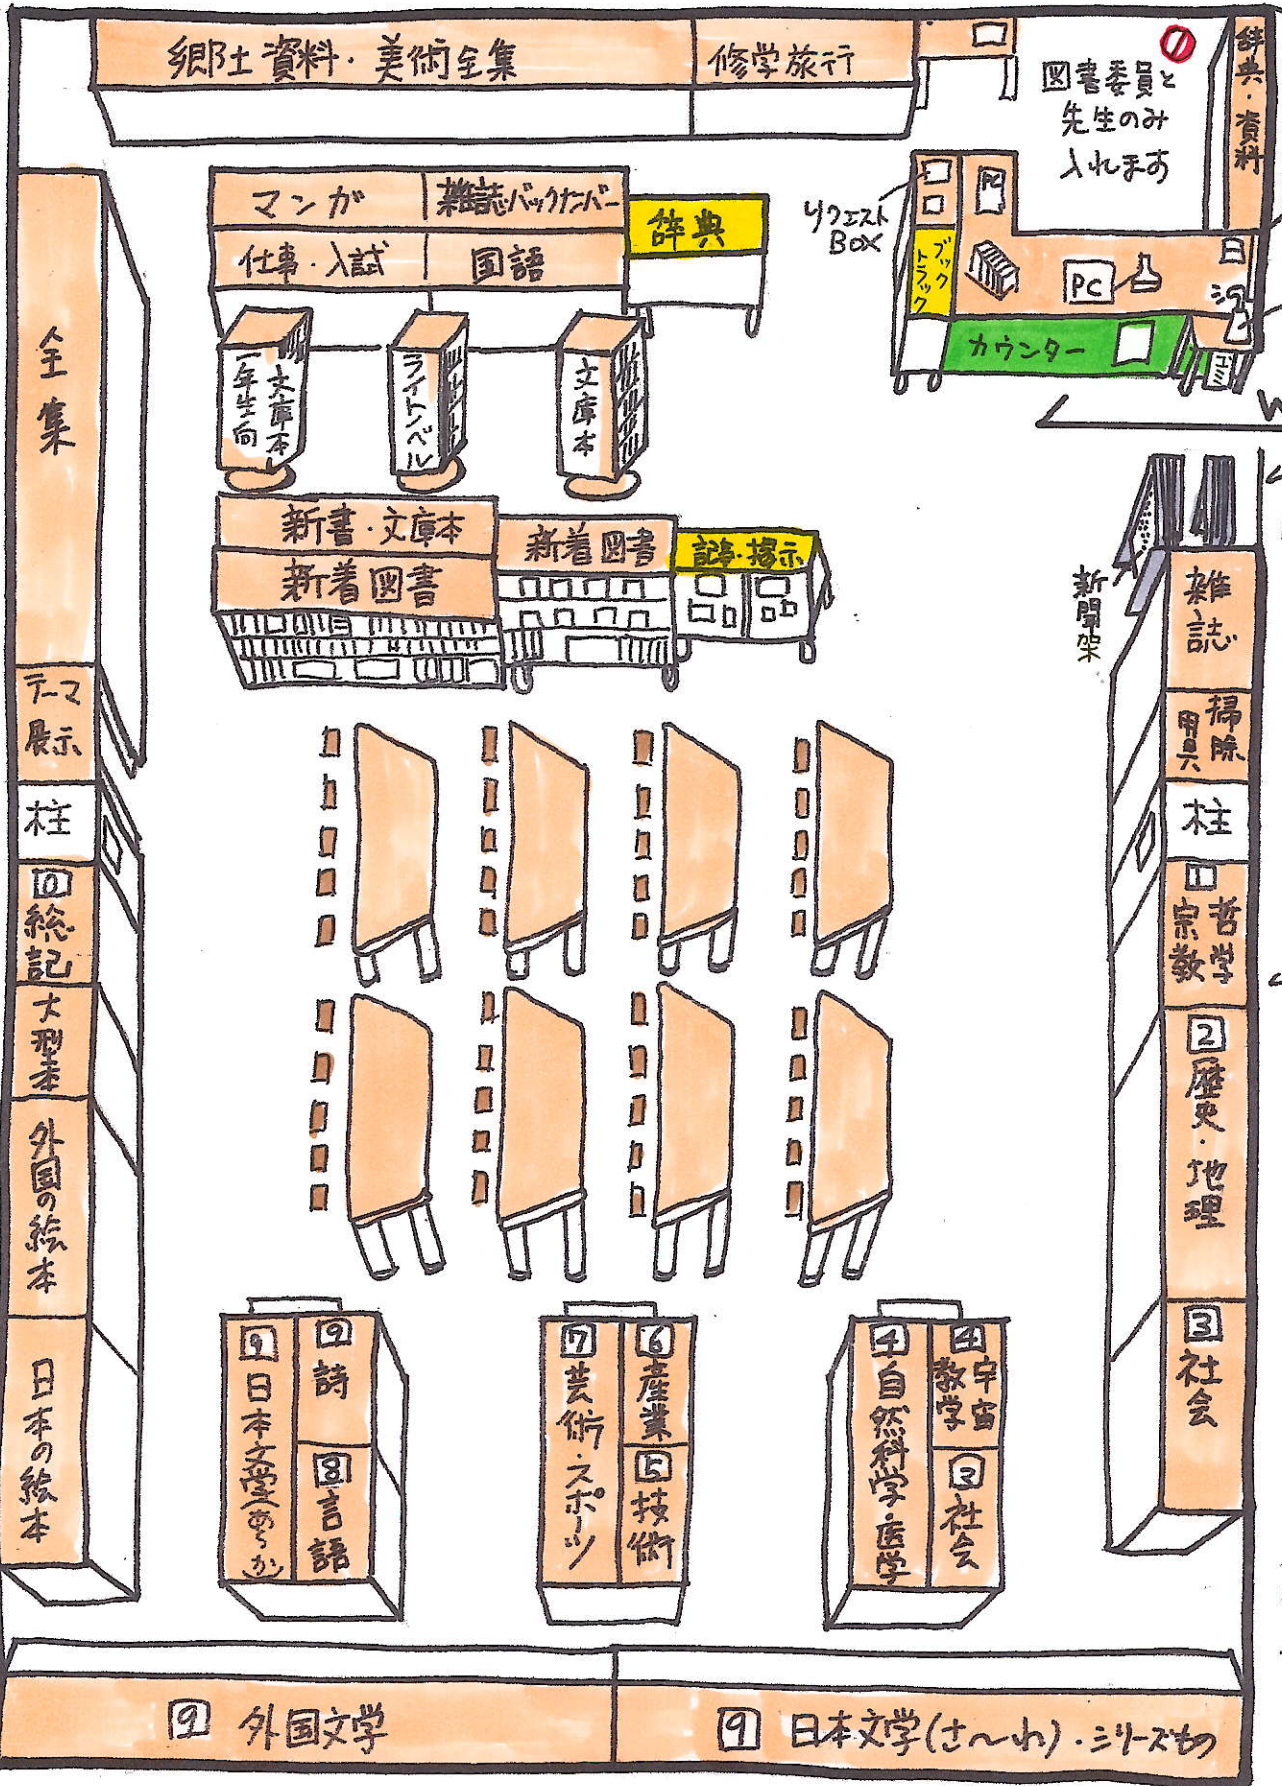

図書館西配置図

出入禁止

本のおすすめ
テーマ
季節ごとに
テーマも
変えて
展示します

手の消毒
してから
入ってね!!

Welcome

開館カレンダー
開館日時を
チェック

新着図書
掲示・お知らせなど

出入禁止

本宿中学校