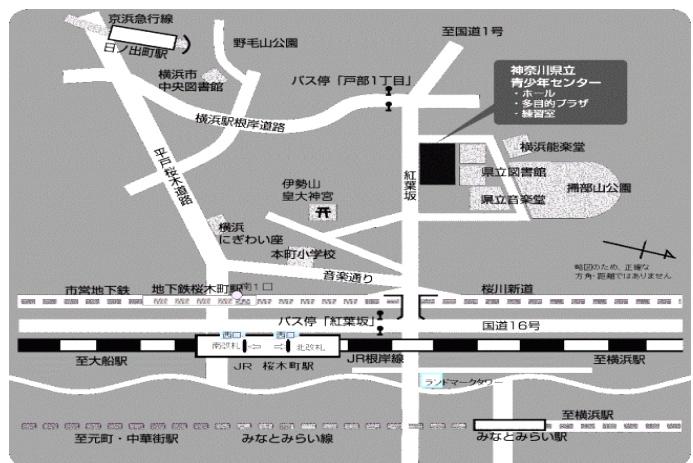

【進路情報説明】〔1階 紅葉坂ホール〕

◇説明用動画の放映と資料配付を行います。

【内容（予定）】

- 公立高校の入学選抜について
- 定時制・通信制について
- 専修学校・各種学校の紹介について
- 就労について

※動画資料を繰り返し放映しますので、個別相談までの待ち時間を、視聴しながらお待ちいただけます。

13:30~16:30

【個別相談会】

〔1階フロア、3階 研修室1・2〕

※相談窓口については、裏面を参照してください。

16:30 終了

個別相談窓口開設予定

神奈川県教育委員会	横浜市教育委員会	県立総合教育センター
かながわ子ども・若者総合相談センター		県立足柄ふれあいの村
県立横浜翠嵐高等学校（定）	県立神奈川工業高等学校（定）	県立希望ヶ丘高等学校（定）
県立磯子工業高等学校（定）	県立横浜明朋高等学校（定）	県立横浜悠悠館高等学校（通）
県立田奈高等学校	県立釜利谷高等学校	清心女子高等学校
岩谷学園高等専修学校	よこはま若者サポートステーション	
NPO 法人 楠の木学園	フレンドリースペース金沢	東京大志学園 横浜校
おっち一塾	NPO 法人くじらぐも	NPO 法人 教育★ステーション
NPO 法人 アーモンドコミュニティネットワーク	NPO 法人 のあインターナショナルスクール	
NPO 法人 不登校・発達支援ネットワーク Seeds APP		フリースクールLargo
NPO 法人 ハートフルみなみ	NPO 法人 コロンブスアカデミー	

会場までの地図

県立青少年センター

- ・JR 桜木町駅 徒歩8分
- ・横浜市営地下鉄 桜木町駅 徒歩10分
- ・京浜急行線 日ノ出町駅 徒歩13分
- ・横浜市営バス
「紅葉坂」下車 徒歩4分
「戸部1丁目」下車 徒歩2分

<各地区の不登校相談会・進路情報説明会（予定）>

日時	地区	会場
9月10日(日)	相模原市	相模原教育会館
9月16日(土)	川崎市	川崎市総合教育センター
9月30日(土)	横須賀市 逗子市 三浦市 葉山町	横須賀市立総合福祉会館
10月7日(土)	厚木市 大和市 海老名市 座間市 綾瀬市 愛川町 清川村	あつぎ市民交流プラザ
10月14日(土)	小田原市 箱根町 真鶴町 湯河原町 南足柄市 中井町 大井町 松田町 山北町 開成町	県小田原合同庁舎
10月21日(土)	鎌倉市 藤沢市 茅ヶ崎市 寒川町 平塚市 秦野市 伊勢原市 大磯町 二宮町	平塚市教育会館