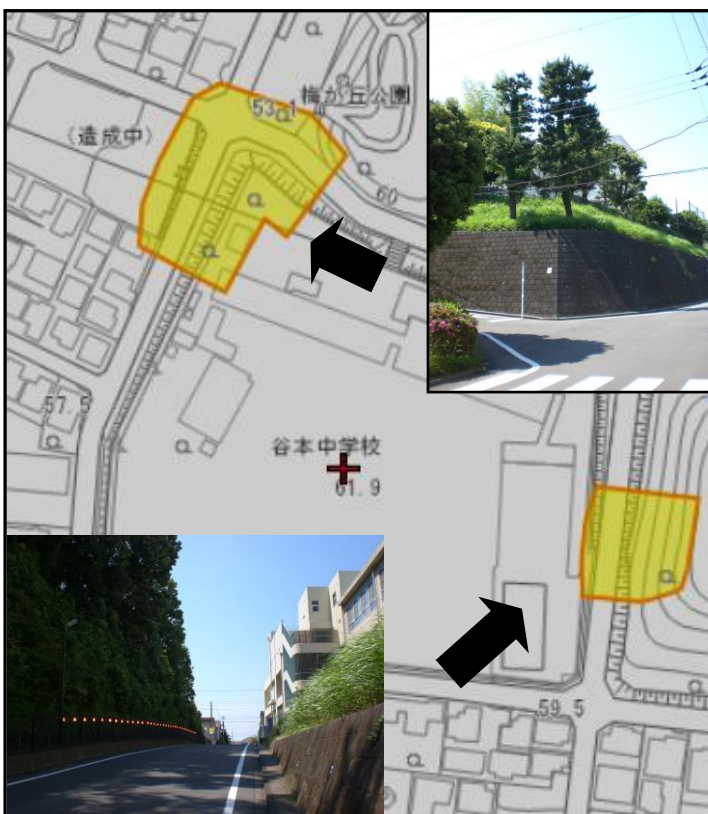

学校の池に咲く睡蓮の花。

6月19日(土)から、3年生にとっては締めくくりとなる部活動の大会、コンクール、発表会が始まりました。活動に傾けてきた時間やエネルギーの分だけ、いえそれ以上により思いや結果が得られますように。

しかしながらそこは、相手のあること。なかなか思い通りにとは行かないこともままあります。重ねてきた努力に加え、当日のコンディション、仲間とのバランス、相手との相性、駆け引き、実力等々、複数の要素が絡み合います。だからこそ、よい結果が得られたときの喜びには格別なものがあり、結果が伴わない時の悔しさは、いつまでも心に残ります。

みなさんにとっての夏が一日でも長く、輝き続けることを願っています。

そして、いつか来る節目の日を境に、次なる目標に向かって再び努力を重ねる姿が見られることも楽しみにしています。

1、2年生も一日一日を大切に。

～本格的な降雨の時期を迎えて～

「谷本中学校北西角」・「プール門正面の斜面」が土砂災害警戒区域となります。崖崩れなどが発生した場合に、住民の生命や身体に被害をもたらすおそれのある区域です。(県指定)