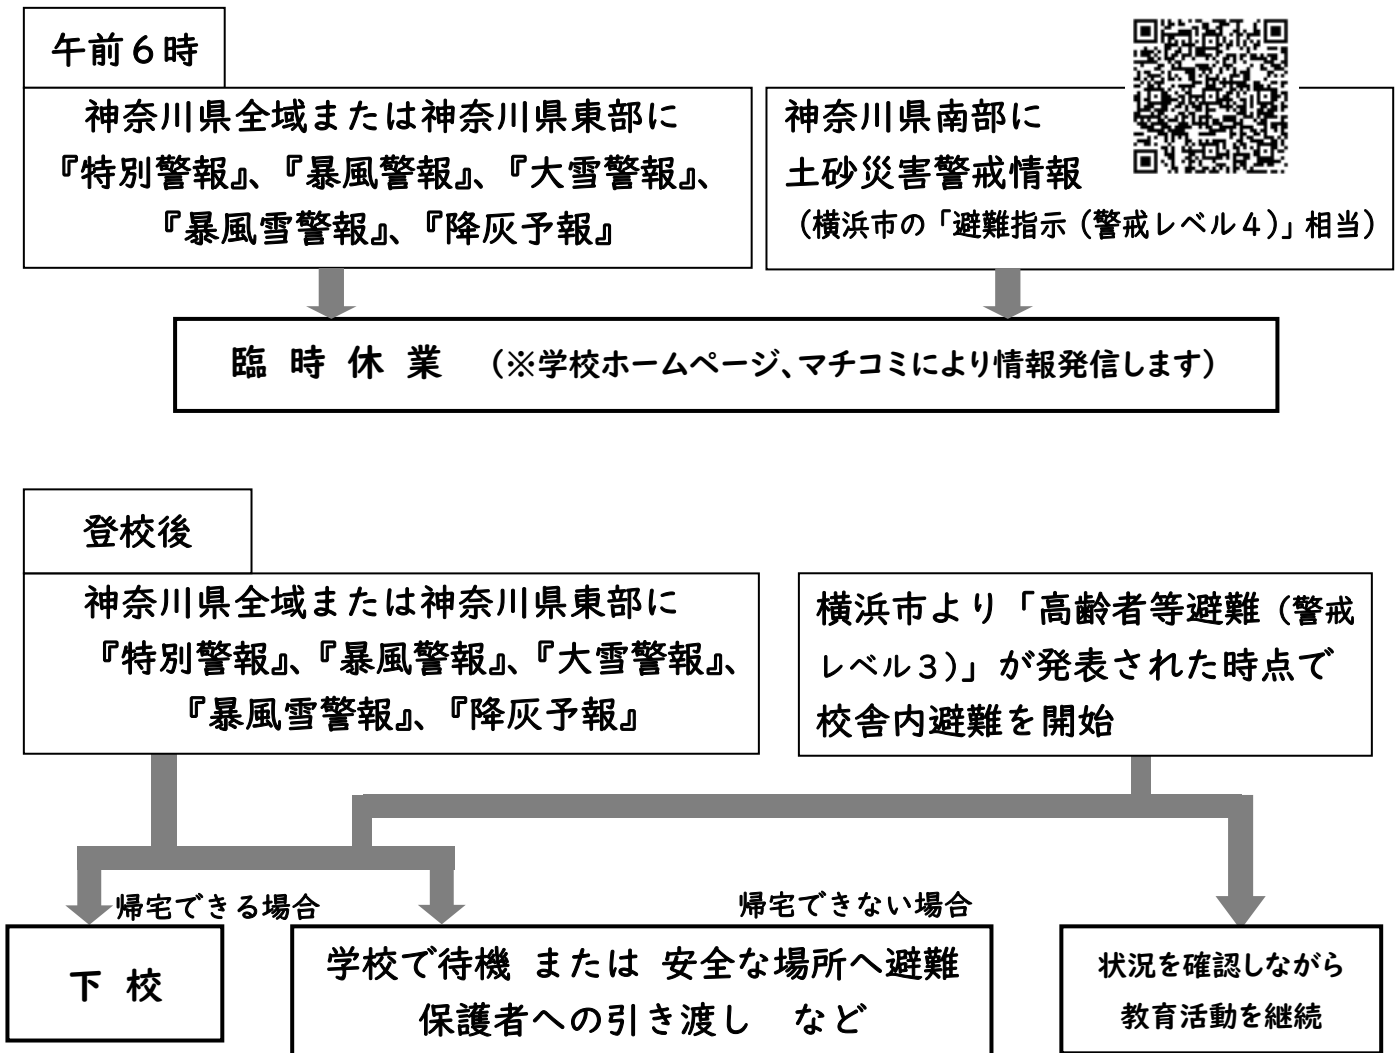

保護者 様

横浜市立日野中央高等特別支援学校
校長 村山 小百合

警報等発表時における生徒の安全確保について

警報等発表時における生徒の安全確保について、次のように対応しますので、よろしくお願いいたします。(※本校の一部は「土砂災害警戒区域」に指定されています。)

【神奈川県土砂災害情報ポータル】

○各ご家庭においてテレビ、ラジオ、Web等により、気象情報や交通情報の正確な把握、および本校からのお知らせの確認に努めてください。

○登校途中については、身の安全を最優先し、状況に応じて対応してください。

○上記の情報が出ていない場合でも、交通機関や地域の状況により、安全が確保しにくいと思われるときは、登校を見合わせてください。

※登校を見合わせる等の場合は、学校に連絡を入れてください。ただし、休校のお知らせが出ている時は不要です。