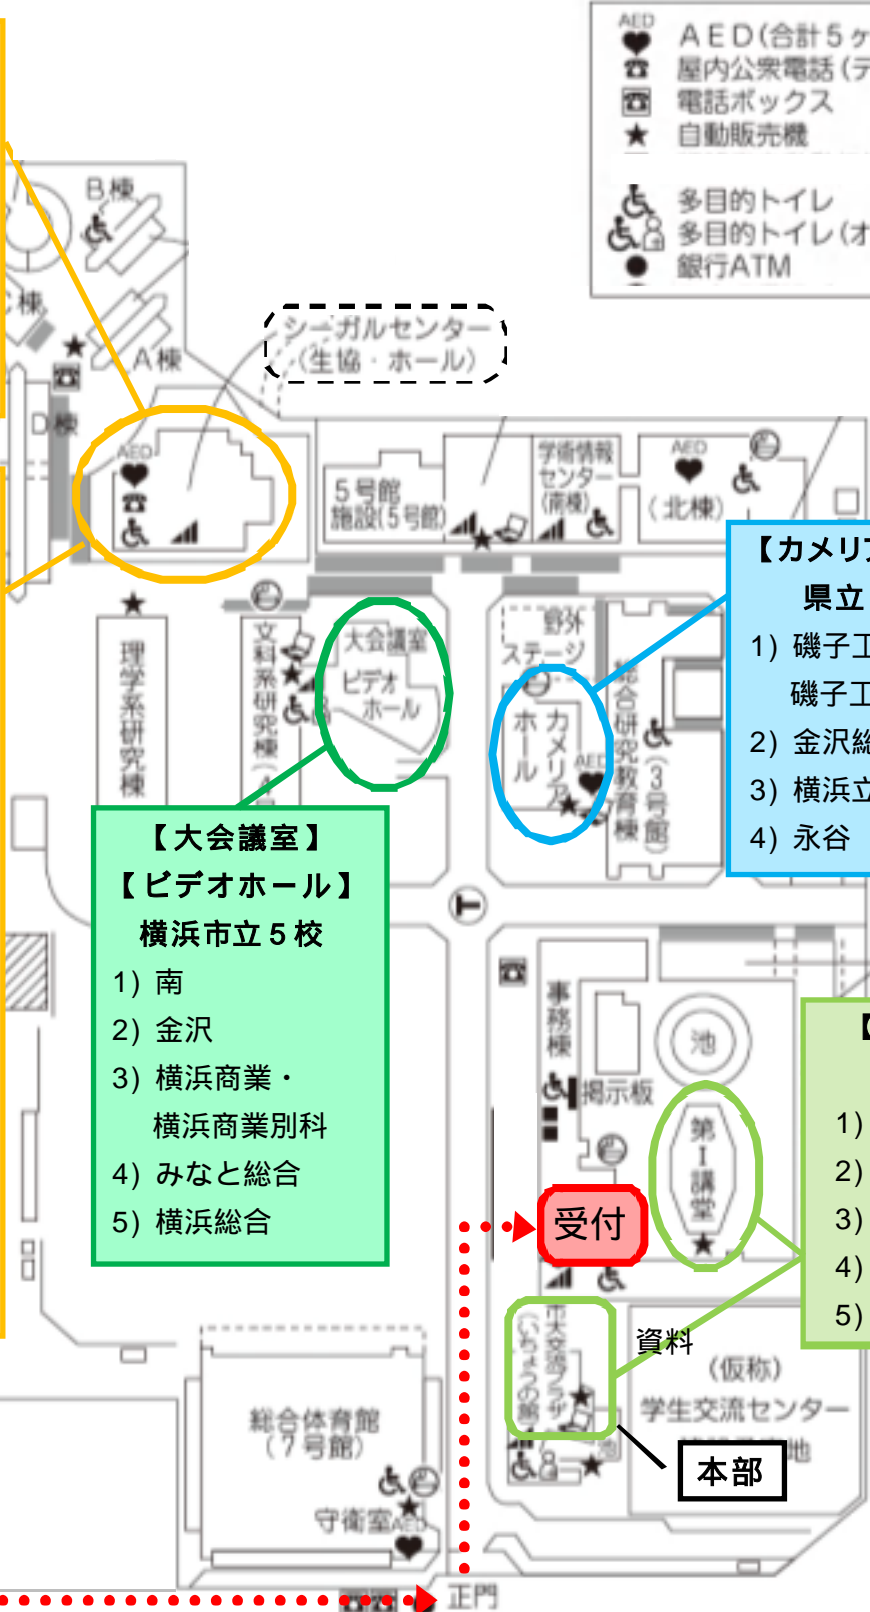

神奈川県立高等学校14校 印:各校の発表開始時刻

会場	学校名	1	2	3	4	5	6	7	8	9	10	11	12	13	14	15
		10:00	10:20	10:40	11:00	11:20	11:40	12:00	12:20	12:40	13:00	13:20	13:40	14:00	14:20	14:40
シーガルホール	横浜清陵総合															
	氷取沢															
	横浜国際															
	横浜緑ヶ丘															
	釜利谷															
* 上記5校の資料配布、及び相談は、シーガルホール入口スペース																
カメラリアホール	磯子工業															
	磯子工業(定時制)															
	金沢総合															
	横浜立野															
	永谷															
* 上記4校の資料配布、及び相談は、カメラリアホール入口向かって右手の総合研究教育棟内																
第講堂	柏陽															
	磯子															
	横浜明朋															
	横浜栄															
	横浜南陵															
* 上記5校の資料配布、及び相談は、別館の市大交流プラザ(いちょうの館)																

各会場間の移動は、5分ほどかかります。

神奈川の高校展 2015

平成 27 年 8 月 9 日(日)
横浜市立大学
金沢八景キャンパス

【シーガルホール】
シーガルセンター 3 階
県立 5 校

- 1) 横浜清陵総合
- 2) 氷取沢
- 3) 横浜国際
- 4) 横浜緑ヶ丘
- 5) 釜利谷

【生協食堂】
シーガルセンター 1 階
私立 15 校

- 1) 鶴見大学附属
- 2) 関東学院
- 3) 横浜学園
- 4) 横浜
- 5) 横浜創学館
- 6) 清心女子
- 7) 秀英
- 8) 湘南学院
- 9) 三浦学苑
- 10) 緑ヶ丘女子
- 11) 横須賀学院
- 12) 北鎌倉女子学園
- 13) 鎌倉女子大学
- 14) 鶴沼
- 15) 聖和学院

【大会議室】
【ビデオホール】
横浜市立 5 校

- 1) 南
- 2) 金沢
- 3) 横浜商業・横浜商業別科
- 4) みなと総合
- 5) 横浜総合

【カメラホール】
県立 4 校

- 1) 磯子工業
磯子工業(定時制)
- 2) 金沢総合
- 3) 横浜立野
- 4) 永谷

【第 講堂】
県立 5 校

- 1) 柏陽
- 2) 磯子
- 3) 横浜明朋
- 4) 横浜栄
- 5) 横浜南陵

AED (合計 5ヶ所)
屋内公衆電話(テレカ専用)
電話ボックス
自動販売機

多目的トイレ
多目的トイレ(オストメイト対応)
銀行ATM

金沢八景

京浜急行

至横浜方面

改札を出てすぐ左手のホーム下ガードをくぐり線路沿いに徒歩 5 分

*** 入場後、最初に受付にお越しく下さい。**