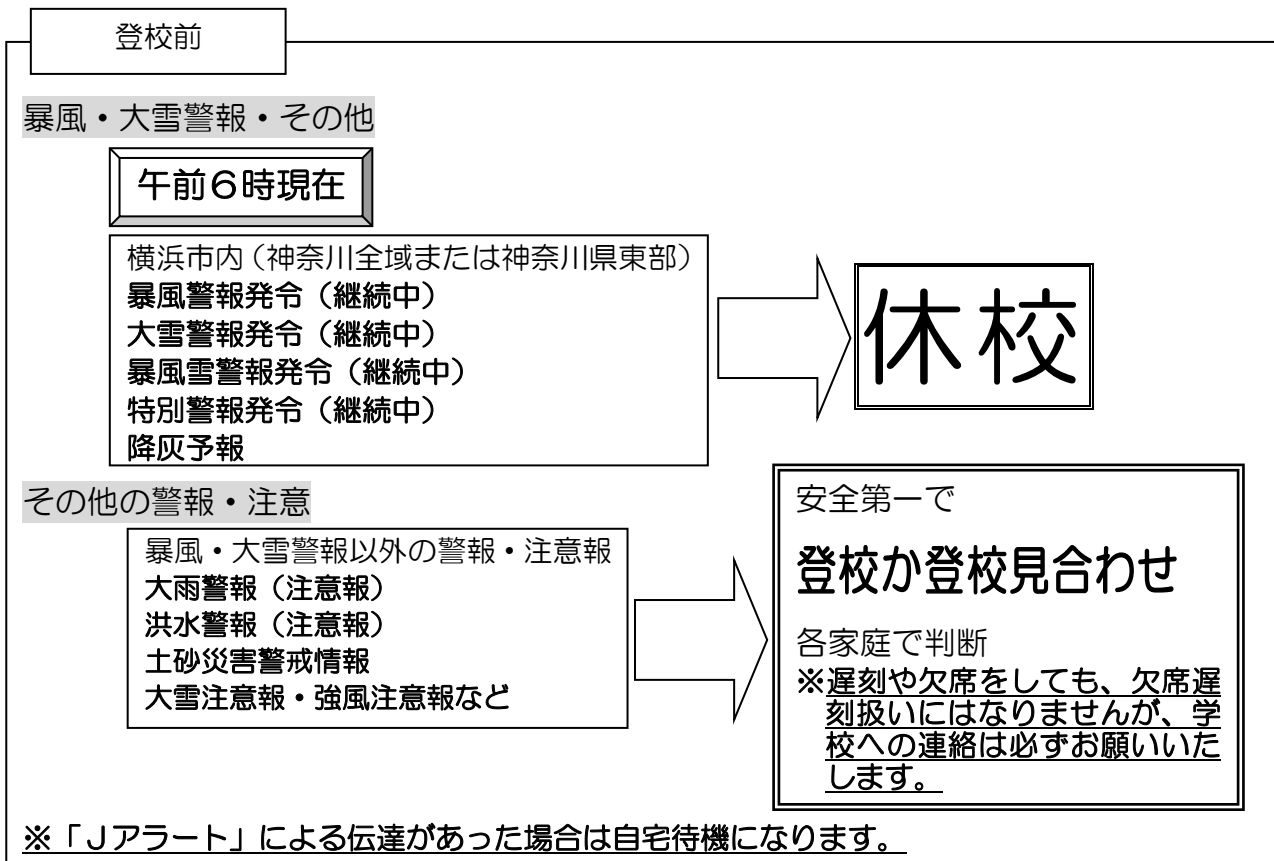

要保存

横浜市立井土ヶ谷小学校

緊急災害時の対応

風水害等の「警報」発令

※各ご家庭では、テレビ・ラジオ等で情報を正確に把握してください。

☆災害時に備えて、家庭での対応の仕方を日頃から話し合っておいてください。
☆子どもの安全について不安がある場合は、担任にご相談ください。

大規模地震発生及び 南海トラフ地震に関する情報

(平成30年4月より)