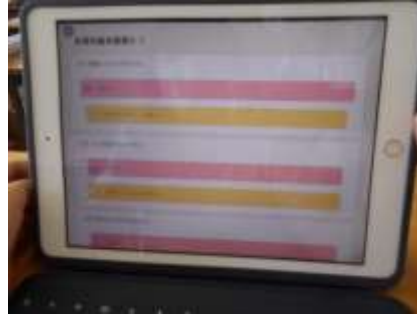

# 4年 道徳の時間

5年

音読カード

「カレーライス」

やったるぞー

5年

タブレットを活用する

5年