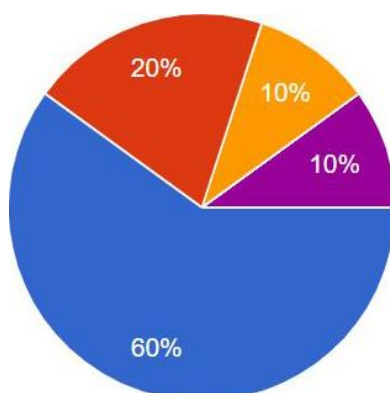

8. 【地域貢献等について】

生徒は社会貢献(地域清掃や地域のボランティア等の取組)の活動や部活動により地域貢献ができていますか。