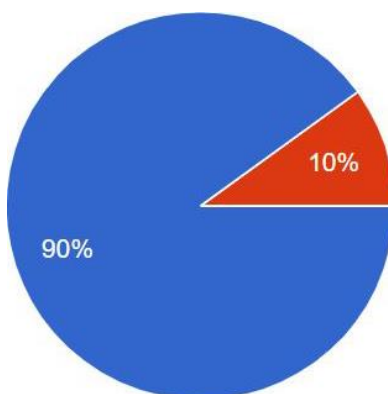

2023 年度 学校評価アンケート【地域】

回答：10 団体

- そう思う
- ややそう思う
- あまりそう思わない
- そう思わない
- 分からない

1.【教育活動等について】

学校は地域の人材や施設を教育活動に活かしていると思いますか。

2.【教育活動等について】

学校は文化祭・公開授業・学び塾等の学校行事を活用し、地域から信頼される学校を目指していますか。

3.【生徒の活動等について】

学校生活は楽しそうで、生き生きとしている様子の生徒が多いと思いますか。

4.【生徒の活動等について】

生徒は登下校の際のマナーが身についていると思いますか。

5.【生徒の活動等について】

生徒は近隣に迷惑がかからないような行動をこころがけていると思いますか。

6.【地域貢献等について】

学校は地域の活動や行事に協力していると思いますか。

7. 【地域貢献等について】