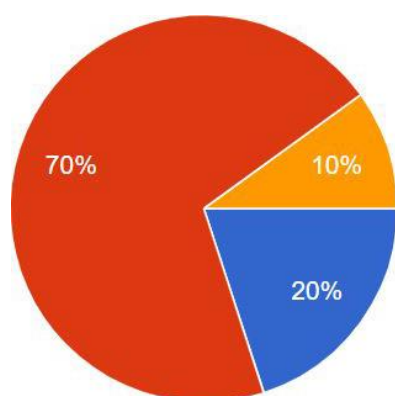

2023 年度 学校評価アンケート【地域】

回答：10 団体

- そう思う
- ややそう思う
- あまりそう思わない
- そう思わない
- 分からない

1.【教育活動等について】

学校は地域の人材や施設を教育活動に活かしていると思いますか。

2.【教育活動等について】

学校は文化祭・公開授業・学び塾等の学校行事を活用し、地域から信頼される学校を目指していますか。

3.【生徒の活動等について】

学校生活は楽しそうで、生き生きとしている様子の生徒が多いと思いますか。

4.【生徒の活動等について】

生徒は登下校の際のマナーが身についていると思いますか。

5.【生徒の活動等について】

生徒は近隣に迷惑がかからないような行動をこころがけていると思いますか。

6.【地域貢献等について】

学校は地域の活動や行事に協力していると思いますか。

7. 【地域貢献等について】