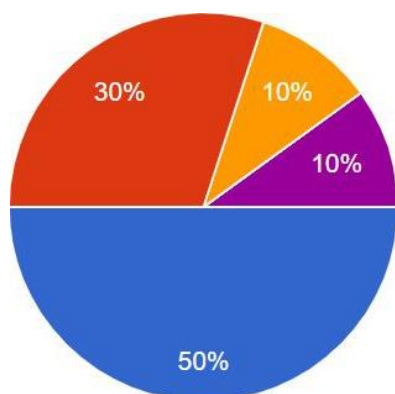

2023 年度 学校評価アンケート【地域】

回答：10 団体

- そう思う
- ややそう思う
- あまりそう思わない
- そう思わない
- 分からない

1.【教育活動等について】

学校は地域の人材や施設を教育活動に活かしていると思いますか。

2.【教育活動等について】

学校は文化祭・公開授業・学び塾等の学校行事を活用し、地域から信頼される学校を目指していますか。

3.【生徒の活動等について】

学校生活は楽しそうで、生き生きとしている様子の生徒が多いと思いますか。

4.【生徒の活動等について】

生徒は登下校の際のマナーが身についていると思いますか。

5.【生徒の活動等について】

生徒は近隣に迷惑がかからないような行動をこころがけていると思いますか。

6.【地域貢献等について】

学校は地域の活動や行事に協力していると思いますか。

7. 【地域貢献等について】