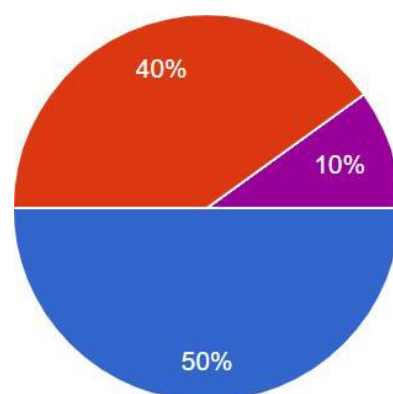

2023 年度 学校評価アンケート【地域】

回答：10 団体

- そう思う
- ややそう思う
- あまりそう思わない
- そう思わない
- 分からない

1.【教育活動等について】

学校は地域の人材や施設を教育活動に活かしていると思いますか。

2.【教育活動等について】

学校は文化祭・公開授業・学び塾等の学校行事を活用し、地域から信頼される学校を目指していますか。

3.【生徒の活動等について】

学校生活は楽しそうで、生き生きとしている様子の生徒が多いと思いますか。

4.【生徒の活動等について】

生徒は登下校の際のマナーが身についていると思いますか。

5.【生徒の活動等について】

生徒は近隣に迷惑がかからないような行動をこころがけていると思いますか。

6.【地域貢献等について】

学校は地域の活動や行事に協力していると思いますか。

7. 【地域貢献等について】