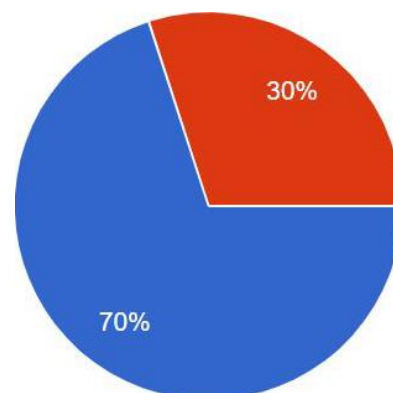

学校生活は楽しそうで、生き生きとしている様子の生徒が多いと思いますか。

4.【生徒の活動等について】

生徒は登下校の際のマナーが身についていると思いますか。

5.【生徒の活動等について】

生徒は近隣に迷惑がかからないような行動をこころがけていると思いますか。

6.【地域貢献等について】

学校は地域の活動や行事に協力していると思いますか。

7. 【地域貢献等について】

学校は校舎・グラウンド等の近隣に接している所も清掃し、環境美化に努めていると思いますか。

8. 【地域貢献等について】

生徒は社会貢献(地域清掃や地域のボランティア等の取組)の活動や部活動により地域貢献ができていますか。

9. 【地域貢献等について】

学校はホームページ・回覧板等により、地域に向けて学校情報の提供をしていると思いますか。

10. 【その他】

本校は防災・防犯に対して、地域と協力していると思いますか